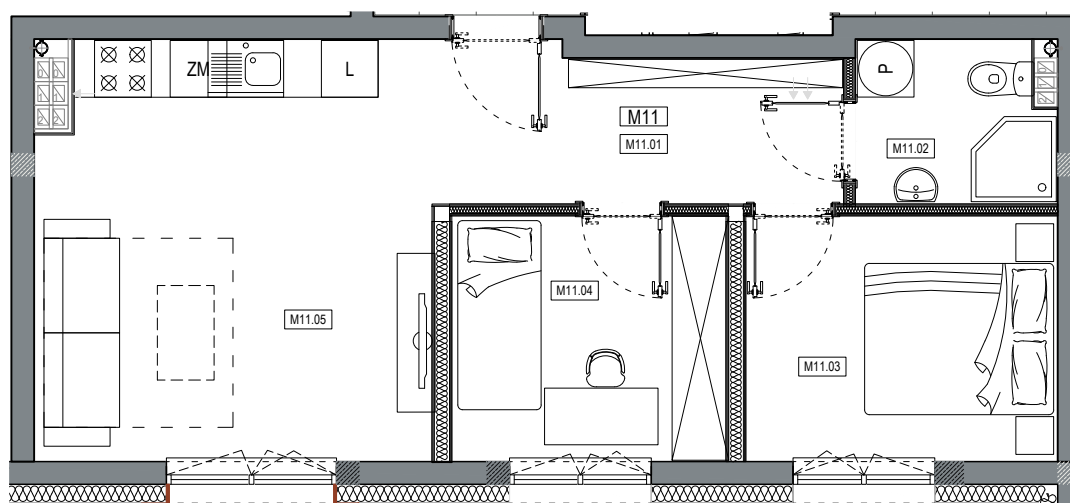

**APARTAMENTY MOJE SIECHNICE I, ul. Zielona, Siechnice**

MIESZKANIE	M 11	POWIERZCHNIA UŻYTKOWA	41.73 m <sup>2</sup>
KONDYGNACJA	II PIĘTRO	IŁOŚĆ POKOI	3

**cena: 315.000 zł**

**MIESZKANIE M11**

**ZESTAWIENIE POWIERZCHNI POMIESZCZEŃ**

NR	POMIESZCZENIE	POW(m <sup>2</sup> )
M11.01	PRZEDPOKÓJ	6.94
M11.02	ŁAZIENKA	3.50
M11.03	SYPIALNIA	7.33
M11.04	SYPIALNIA	6.89
M11.05	P. DZIENNY Z ANEKSEM	17.07
<b>RAZEM POW. UŻYTKOWA</b>		<b>41.73</b>
BALKON		