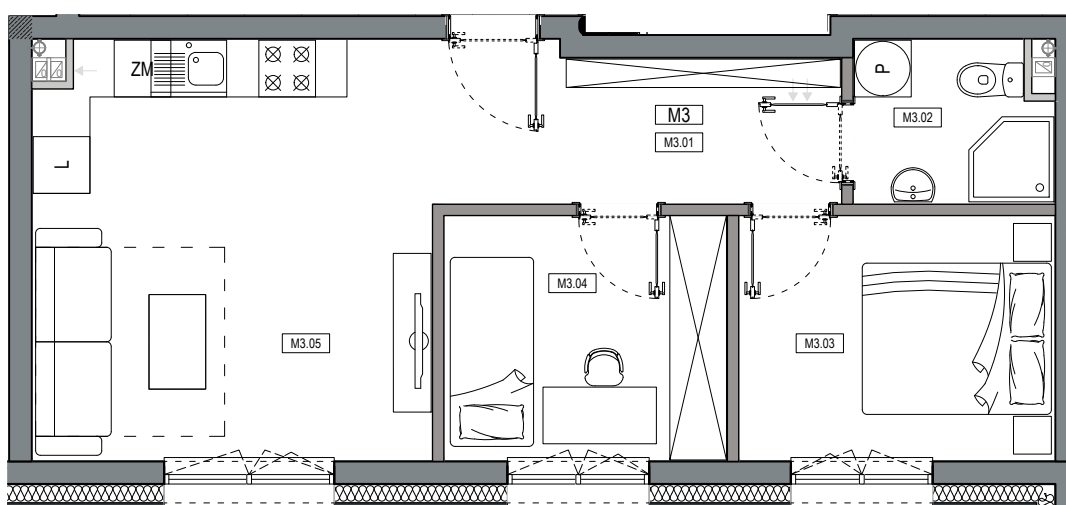

APARTAMENTY MOJE SIECHNICE I, ul. Zielona, Siechnice

MIESZKANIE	M3	POWIERZCHNIA UŻYTKOWA	44,88 m ²
KONDYGNACJA	PARTER	ILOŚĆ POKOI	3

cena: 356.000 zł

MIESZKANIE M3

ZESTAWIENIE POWIERZCHNI POMIESZCZEŃ		
NR	POMIESZCZENIE	POW(m ²)
M3.01	PRZEDPOKÓJ	6.85
M3.02	ŁAZIENKA	3.41
M3.03	SYPIALNIA	8.53
M3.04	SYPIALNIA	7.63
M3.05	P. DZIENNY Z ANEKSEM	18.46
RAZEM POW. UŻYTKOWA		44.88
POW. OGRODU		61.1 m ²