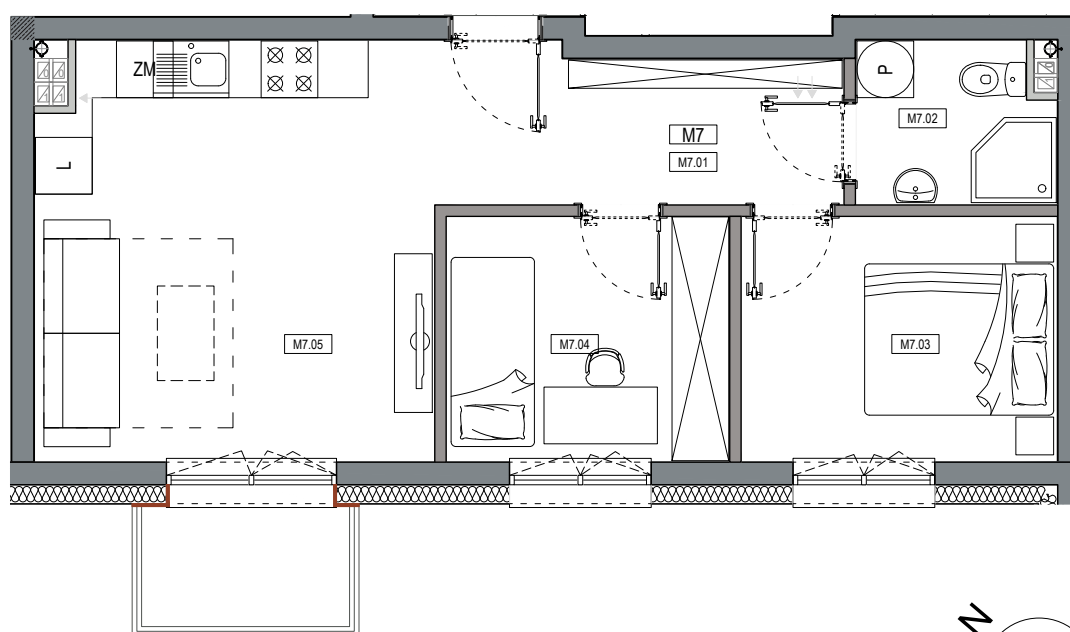

**APARTAMENTY MOJE SIECHNICE I, ul. Zielona, Siechnice**

MIESZKANIE	M 7	POWIERZCHNIA UŻYTKOWA	44,78 m <sup>2</sup>
KONDYGNACJA	PARTER	ILOŚĆ POKOI	3

**cena: 346.000 zł**

**MIESZKANIE M7**

ZESTAWIENIE POWIERZCHNI POMIESZCZEŃ		
NR	POMIESZCZENIE	POW(m <sup>2</sup> )
M7.01	PRZEDPOKÓJ	6.85
M7.02	ŁAZIENKA	3.42
M7.03	SYPIALNIA	8.53
M7.04	SYPIALNIA	7.63
M7.05	P. DZIENNY Z ANEKSEM	18.35
RAZEM POW. UŻYTKOWA		44.78
BALKON		