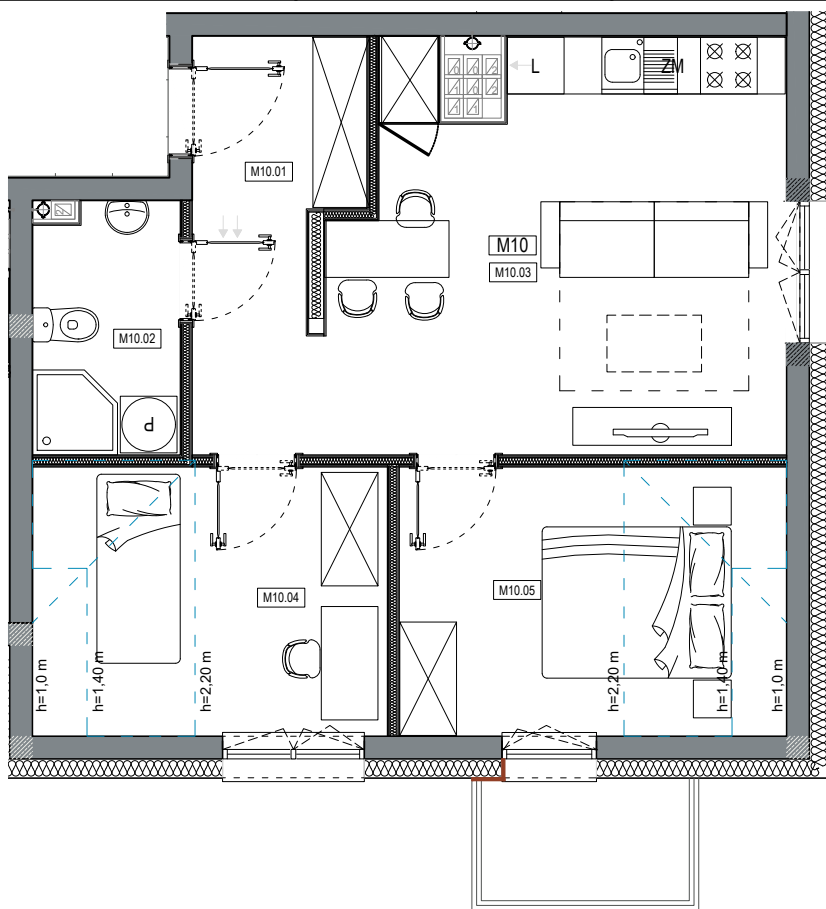

APARTAMENTY MOJE SIECHNICE I, ul. Zielona, Siechnice

MIESZKANIE	M 10	POWIERZCHNIA UŻYTKOWA	47.03 m ²
KONDYGNACJA	II PIĘTRO	IŁOŚĆ POKOI	3

cena: 355.000 zł

N

0 1 2 3 4 5 m

MIESZKANIE M10

ZESTAWIENIE POWIERZCHNI POMIESZCZEŃ		
NR	POMIESZCZENIE	POW(m ²)
M10.01	PRZEDPOKÓJ	6.50
M10.02	ŁAZIENKA	4.03
M10.03	P. DZIENNY Z ANEKSEM	20.13
M10.04	SYPIALNIA	8.67
M10.05	SYPIALNIA	7.70
RAZEM POW. UŻYTKOWA		47.03
BALKON		