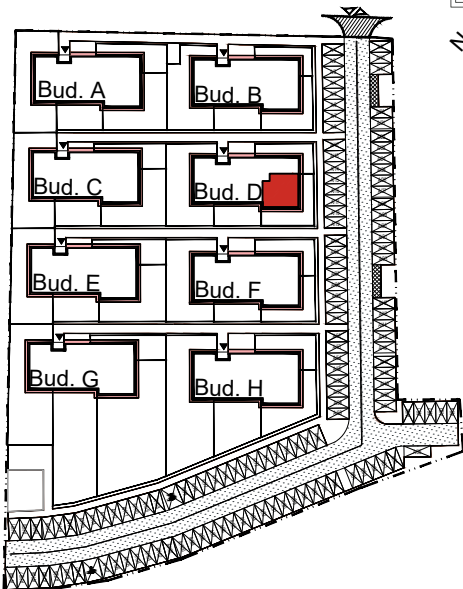

APARTAMENTY MOJE SIECHNICE I, ul. Zielona, Siechnice

MIESZKANIE	M 10	POWIERZCHNIA UŻYTKOWA	47.03 m ²
KONDYGNACJA	II PIĘTRO	IŁOŚĆ POKOI	3

cena: 355.000 zł

N

0 1 2 3 4 5 m

MIESZKANIE M10

ZESTAWIENIE POWIERZCHNI POMIESZCZEŃ		
NR	POMIESZCZENIE	POW(m ²)
M10.01	PRZEDPOKÓJ	6.50
M10.02	ŁAZIENKA	4.03
M10.03	P. DZIENNY Z ANEKSEM	20.13
M10.04	SYPIALNIA	8.67
M10.05	SYPIALNIA	7.70
RAZEM POW. UŻYTKOWA		47.03
BALKON		