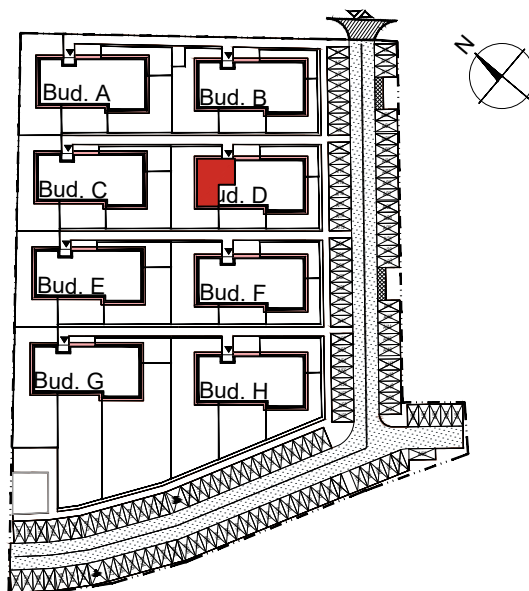

APARTAMENTY MOJE SIECHNICE I, ul. Zielona, Siechnice

MIESZKANIE	M 12	POWIERZCHNIA UŻYTKOWA	56,26 m ²
KONDYGNACJA	II PIĘTRO	ILOŚĆ POKOI	4

cena: 418.000 zł

MIESZKANIE M12

ZESTAWIENIE POWIERZCHNI POMIESZCZEŃ		
NR	POMIESZCZENIE	POW(m ²)
M12.01	PRZEDPOKÓJ	11.27
M12.02	P. DZIENNY Z ANEKSEM	21.65
M12.03	ŁAZIENKA	3.13
M12.04	SYPIALNIA	6.46
M12.05	SYPIALNIA	6.82
M12.06	SYPIALNIA	6.93
RAZEM POW. UŻYTKOWA		56.26
BALKON		