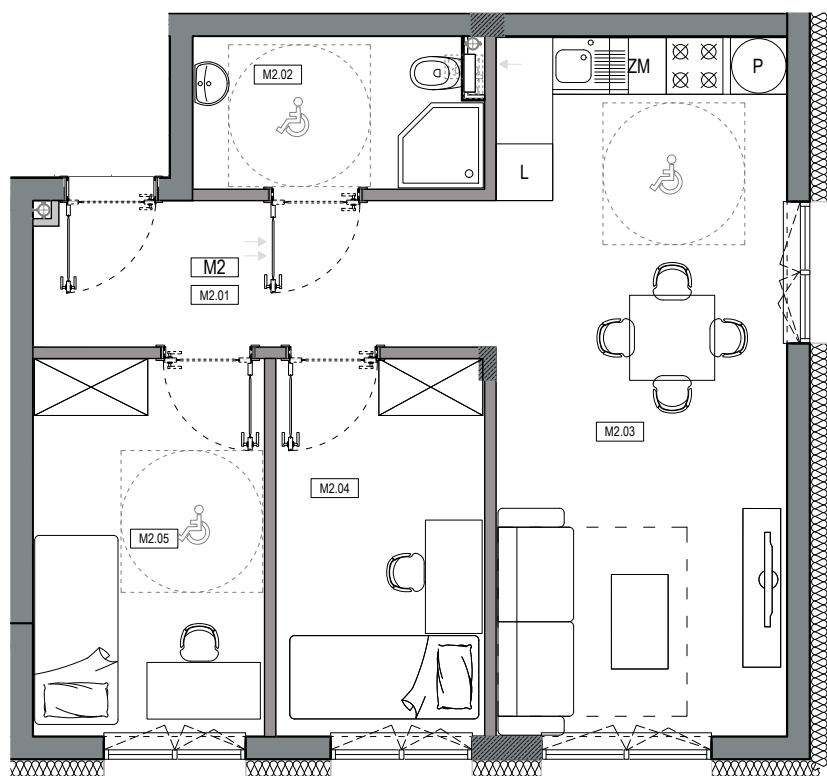

APARTAMENTY MOJE SIECHNICE I, ul. Zielona, Siechnice

MIESZKANIE	M2	POWIERZCHNIA UŻYTKOWA	52.82 m ²
KONDYGNACJA	PARTER	ILOŚĆ POKOI	3

cena: 422.000 zł

0 1 2 3 4 5 m

MIESZKANIE M2

ZESTAWIENIE POWIERZCHNI POMIESZCZEŃ		
NR	POMIESZCZENIE	POW(m ²)
M2.01	PRZEDPOKÓJ	7.37
M2.02	ŁAZIENKA	4.71
M2.03	P. DZIENNY Z ANEKSEM	22.51
M2.04	SYPIALNIA	8.62
M2.05	SYPIALNIA	9.61
RAZEM POW. UŻYTKOWA		52.82
POW. OGRODU		66.3 m ²