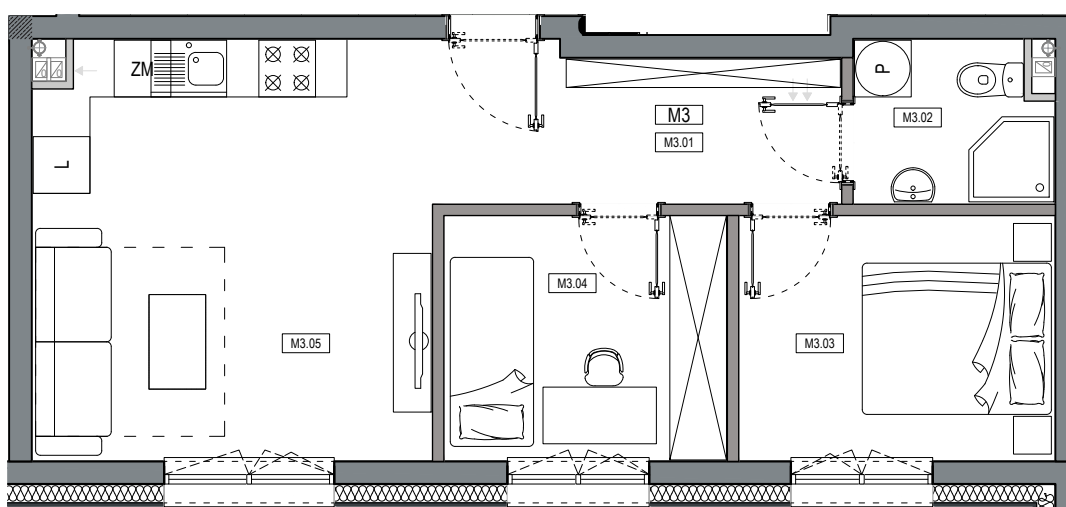

APARTAMENTY MOJE SIECHNICE I, ul. Zielona, Siechnice

MIESZKANIE	M3	POWIERZCHNIA UŻYTKOWA	44,88 m ²
KONDYGNACJA	PARTER	ILOŚĆ POKOI	3

cena: 356.000 zł

MIESZKANIE M3

ZESTAWIENIE POWIERZCHNI POMIESZCZEŃ		
NR	POMIESZCZENIE	POW(m ²)
M3.01	PRZEDPOKÓJ	6.85
M3.02	ŁAZIENKA	3.41
M3.03	SYPIALNIA	8.53
M3.04	SYPIALNIA	7.63
M3.05	P. DZIENNY Z ANEKSEM	18.46
RAZEM POW. UŻYTKOWA		44.88
POW. OGRODU		50.8 m ²