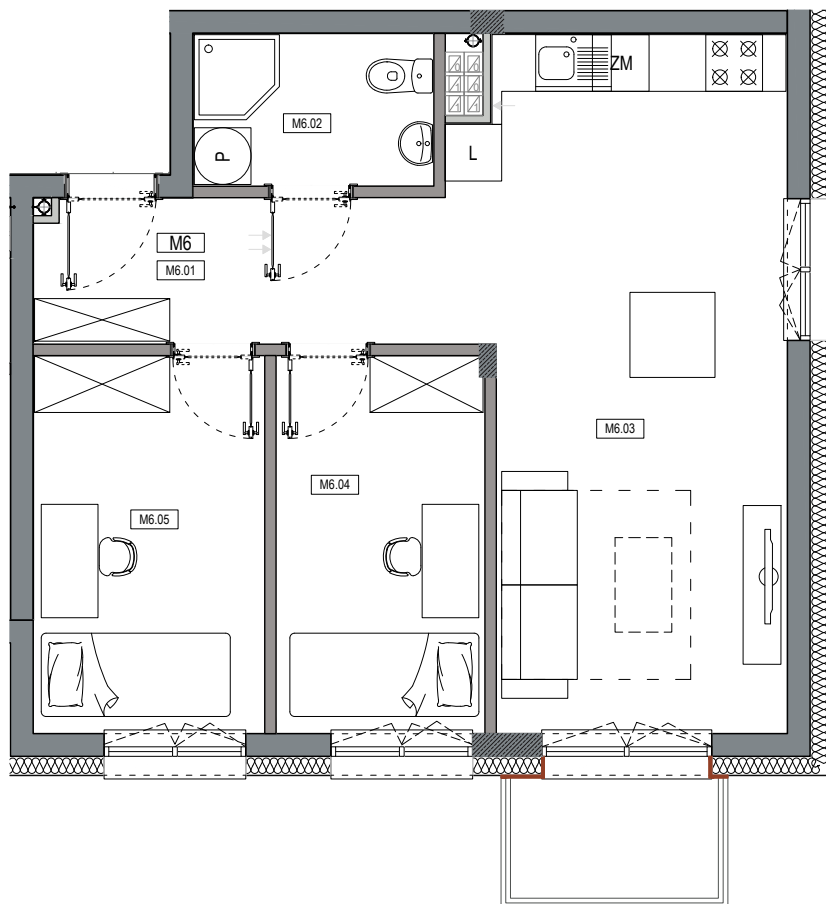

**APARTAMENTY MOJE SIECHNICE I, ul. Zielona, Siechnice**

MIESZKANIE	M 6	POWIERZCHNIA UŻYTKOWA	52,60 m <sup>2</sup>
KONDYGNACJA	I PIĘTRO	IŁOŚĆ POKOI	3

**cena: 405.000 zł**

**MIESZKANIE M6**

ZESTAWIENIE POWIERZCHNI POMIESZCZEŃ		
NR	POMIESZCZENIE	POW(m <sup>2</sup> )
M6.01	PRZEDPOKÓJ	6.55
M6.02	ŁAZIENKA	4.01
M6.03	P. DZIENNY Z ANEKSEM	23.81
M6.04	SYPIALNIA	8.62
M6.05	SYPIALNIA	9.61
RAZEM POW. UŻYTKOWA		52.60
BALKON		