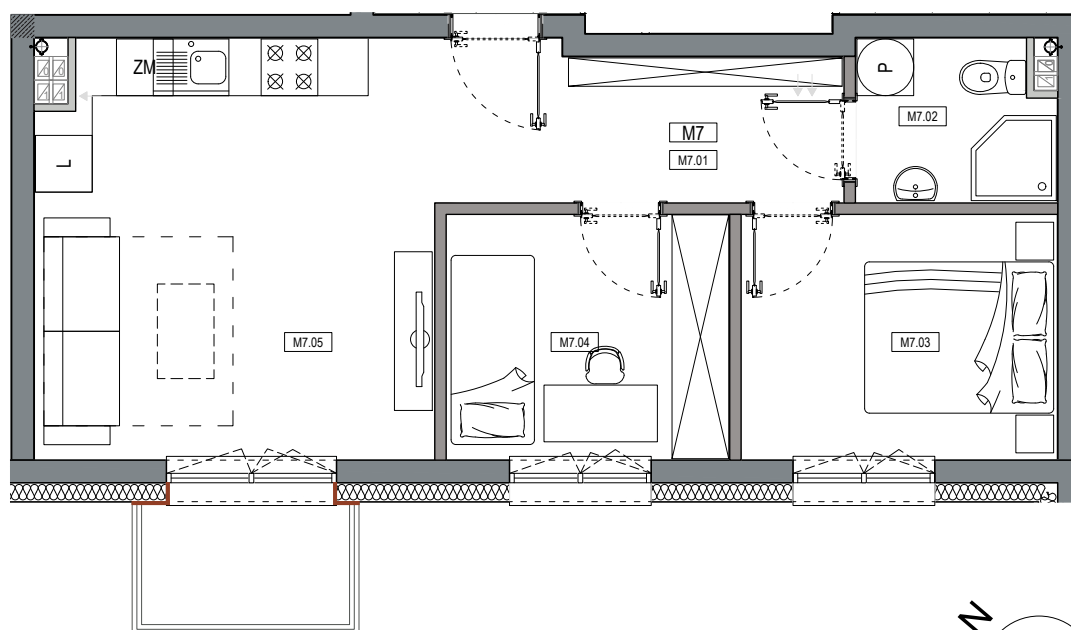

APARTAMENTY MOJE SIECHNICE I, ul. Zielona, Siechnice

MIESZKANIE	M 7	POWIERZCHNIA UŻYTKOWA	44,78 m ²
KONDYGNACJA	PARTER	ILOŚĆ POKOI	3

cena: 346.000 zł

MIESZKANIE M7

ZESTAWIENIE POWIERZCHNI POMIESZCZEŃ		
NR	POMIESZCZENIE	POW(m ²)
M7.01	PRZEDPOKÓJ	6.85
M7.02	ŁAZIENKA	3.42
M7.03	SYPIALNIA	8.53
M7.04	SYPIALNIA	7.63
M7.05	P. DZIENNY Z ANEKSEM	18.35
RAZEM POW. UŻYTKOWA		44.78
BALKON		