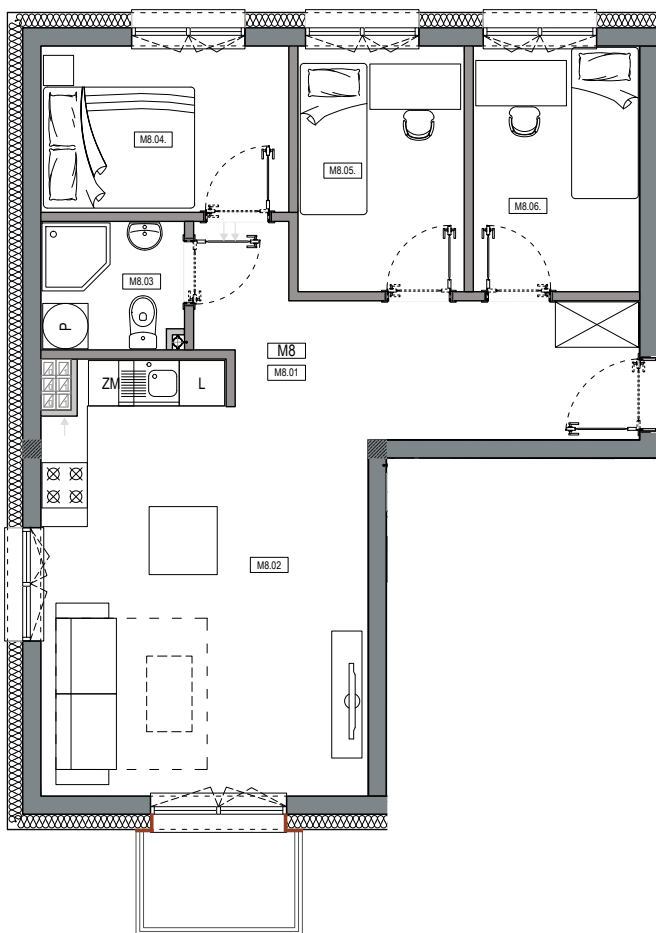

**APARTAMENTY MOJE SIECHNICE I, ul. Zielona, Siechnice**

MIESZKANIE	M8	POWIERZCHNIA UŻYTKOWA	57,80 m <sup>2</sup>
KONDYGNACJA	I PIĘTRO	ILOŚĆ POKOI	4

**cena: 437.000 zł**

**MIESZKANIE M8**

ZESTAWIENIE POWIERZCHNI POMIESZCZEŃ		
NR	POMIESZCZENIE	POW(m <sup>2</sup> )
M8.01	PRZEDPOKÓJ	11.25
M8.02	P. DZIENNY Z ANEKSEM	22.46
M8.03	ŁAZIENKA	3.06
M8.04	SYPIALNIA	7.05
M8.05	SYPIALNIA	6.99
M8.06	SYPIALNIA	6.99
RAZEM POW. UŻYTKOWA		57.80
BALKON		