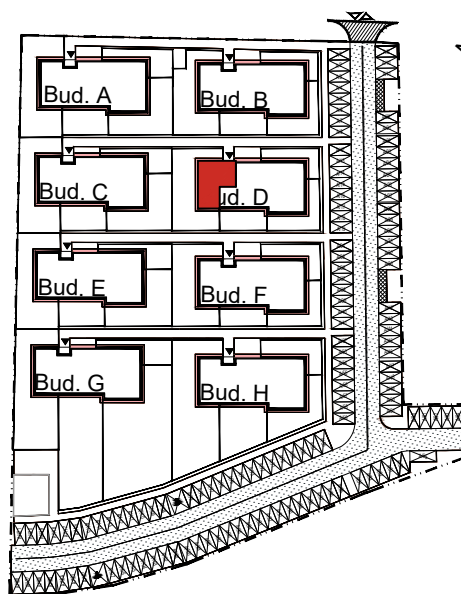

**APARTAMENTY MOJE SIECHNICE I, ul. Zielona, Siechnice**

MIESZKANIE	M8	POWIERZCHNIA UŻYTKOWA	57,80 m <sup>2</sup>
KONDYGNACJA	I PIĘTRO	ILOŚĆ POKOI	4

**cena: 437.000 zł**

**MIESZKANIE M8**

ZESTAWIENIE POWIERZCHNI POMIESZCZEŃ		
NR	POMIESZCZENIE	POW(m <sup>2</sup> )
M8.01	PRZEDPOKÓJ	11.25
M8.02	P. DZIENNY Z ANEKSEM	22.46
M8.03	ŁAZIENKA	3.06
M8.04	SYPIALNIA	7.05
M8.05	SYPIALNIA	6.99
M8.06	SYPIALNIA	6.99
RAZEM POW. UŻYTKOWA		57.80
BALKON		