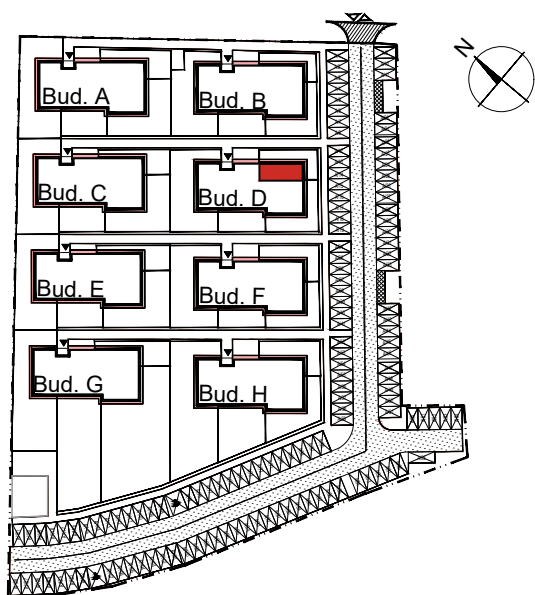

**APARTAMENTY MOJE SIECHNICE I, ul. Zielona, Siechnice**

MIESZKANIE	M 9	POWIERZCHNIA UŻYTKOWA	30,56 m <sup>2</sup>
KONDYGNACJA	II PIĘTRO	ILOŚĆ POKOI	2

**cena: 239.000 zł**

**MIESZKANIE M9**

ZESTAWIENIE POWIERZCHNI POMIESZCZEŃ		
NR	POMIESZCZENIE	POW(m <sup>2</sup> )
M9.01	PRZEDPOKÓJ	3.98
M9.02	ŁAZIENKA	4.67
M9.03	SYPIALNIA	6.44
M9.04	P. DZIENNY Z ANEKSEM	15.47
RAZEM POW. UŻYTKOWA		30.56
BALKON		