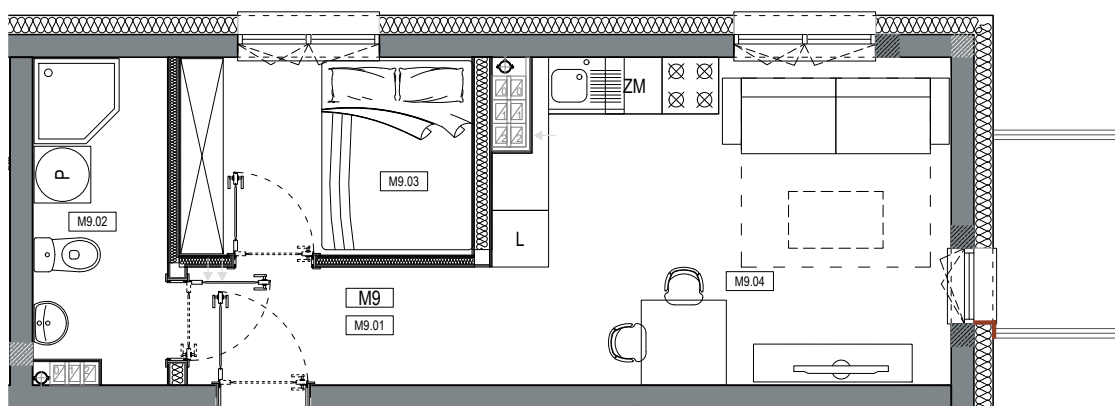

**APARTAMENTY MOJE SIECHNICE I, ul. Zielona, Siechnice**

MIESZKANIE	M 9	POWIERZCHNIA UŻYTKOWA	30,56 m <sup>2</sup>
KONDYGNACJA	II PIĘTRO	ILOŚĆ POKOI	2

**cena: 239.000 zł**

**MIESZKANIE M9**

ZESTAWIENIE POWIERZCHNI POMIESZCZEŃ		
NR	POMIESZCZENIE	POW(m <sup>2</sup> )
M9.01	PRZEDPOKÓJ	3.98
M9.02	ŁAZIENKA	4.67
M9.03	SYPIALNIA	6.44
M9.04	P. DZIENNY Z ANEKSEM	15.47
RAZEM POW. UŻYTKOWA		30.56
BALKON		