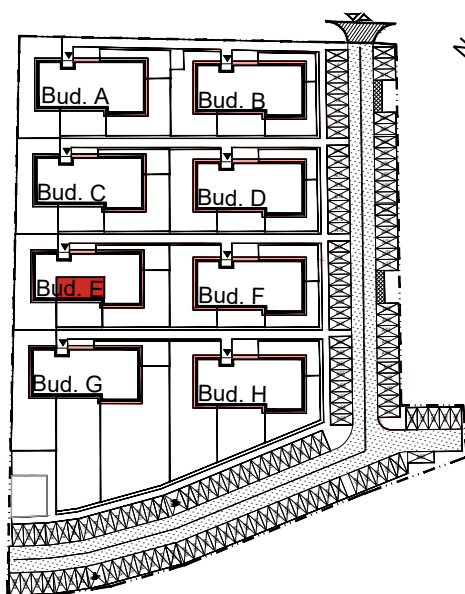

APARTAMENTY MOJE SIECHNICE I, ul. Zielona, Siechnice

MIESZKANIE	M 11	POWIERZCHNIA UŻYTKOWA	41.73 m ²
KONDYGNACJA	II PIĘTRO	ILOŚĆ POKOI	3

cena: 315.000 zł

MIESZKANIE M11

ZESTAWIENIE POWIERZCHNI POMIESZCZEŃ

NR	POMIESZCZENIE	POW(m ²)
M11.01	PRZEDPOKÓJ	6.94
M11.02	ŁAZIENKA	3.50
M11.03	SYPIALNIA	7.33
M11.04	SYPIALNIA	6.89
M11.05	P. DZIENNY Z ANEKSEM	17.07
RAZEM POW. UŻYTKOWA		41.73
BALKON		