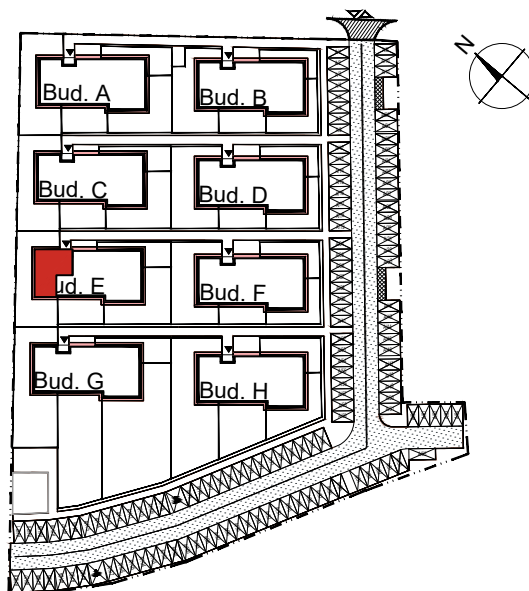

APARTAMENTY MOJE SIECHNICE I, ul. Zielona, Siechnice

MIESZKANIE	M 12	POWIERZCHNIA UŻYTKOWA	56,26 m ²
KONDYGNACJA	II PIĘTRO	ILOŚĆ POKOI	4

cena: 418.000 zł

MIESZKANIE M12

ZESTAWIENIE POWIERZCHNI POMIESZCZEŃ		
NR	POMIESZCZENIE	POW(m ²)
M12.01	PRZEDPOKÓJ	11.27
M12.02	P. DZIENNY Z ANEKSEM	21.65
M12.03	ŁAZIENKA	3.13
M12.04	SYPIALNIA	6.46
M12.05	SYPIALNIA	6.82
M12.06	SYPIALNIA	6.93
RAZEM POW. UŻYTKOWA		56.26
BALKON		