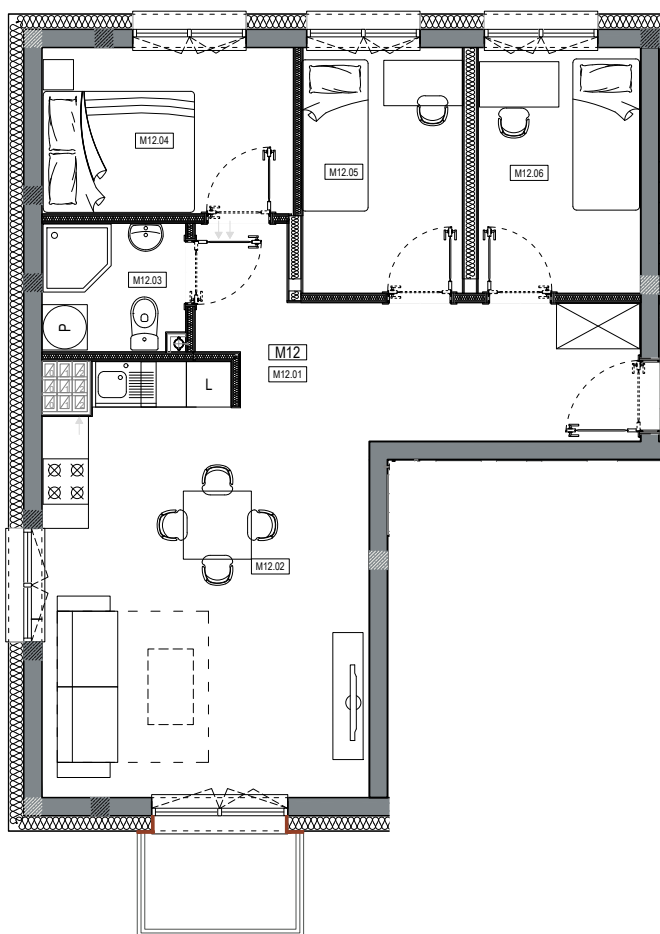

APARTAMENTY MOJE SIECHNICE I, ul. Zielona, Siechnice

MIESZKANIE	M 12	POWIERZCHNIA UŻYTKOWA	56,26 m ²
KONDYGNACJA	II PIĘTRO	ILOŚĆ POKOI	4

cena: 418.000 zł

MIESZKANIE M12

ZESTAWIENIE POWIERZCHNI POMIESZCZEŃ		
NR	POMIESZCZENIE	POW(m ²)
M12.01	PRZEDPOKÓJ	11.27
M12.02	P. DZIENNY Z ANEKSEM	21.65
M12.03	ŁAZIENKA	3.13
M12.04	SYPIALNIA	6.46
M12.05	SYPIALNIA	6.82
M12.06	SYPIALNIA	6.93
RAZEM POW. UŻYTKOWA		56.26
BALKON		