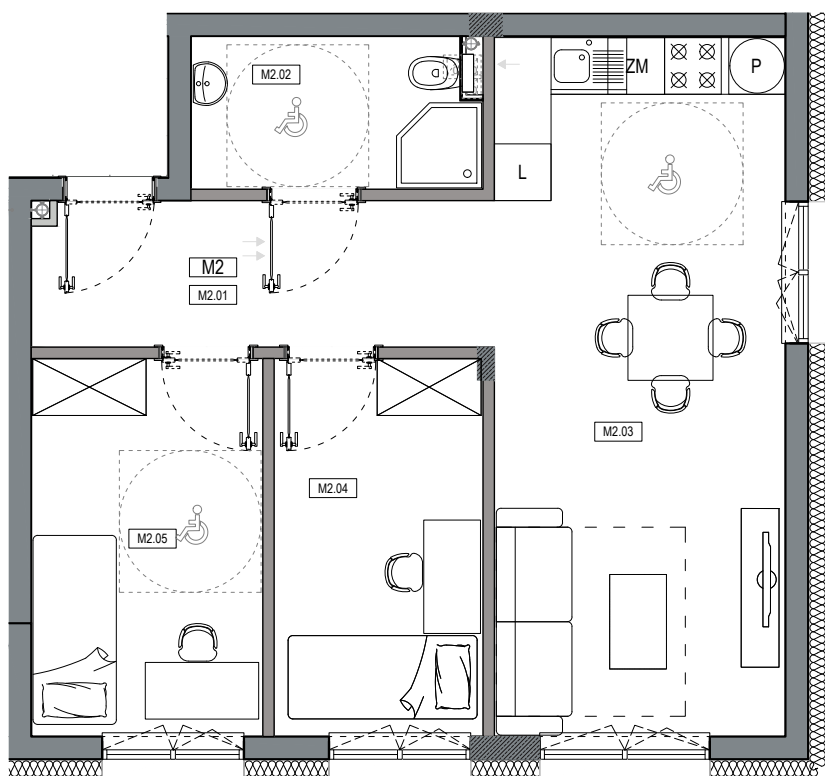

APARTAMENTY MOJE SIECHNICE I, ul. Zielona, Siechnice

MIESZKANIE	M2	POWIERZCHNIA UŻYTKOWA	52.82 m ²
KONDYGNACJA	PARTER	ILOŚĆ POKOI	3

cena: 422.000 zł

0 1 2 3 4 5 m

MIESZKANIE M2

ZESTAWIENIE POWIERZCHNI POMIESZCZEŃ

NR	POMIESZCZENIE	POW(m ²)
M2.01	PRZEDPOKÓJ	7.37
M2.02	ŁAZIENKA	4.71
M2.03	P. DZIENNY Z ANEKSEM	22.51
M2.04	SYPIALNIA	8.62
M2.05	SYPIALNIA	9.61
RAZEM POW. UŻYTKOWA		52.82
POW. OGRODU		119.6 m²