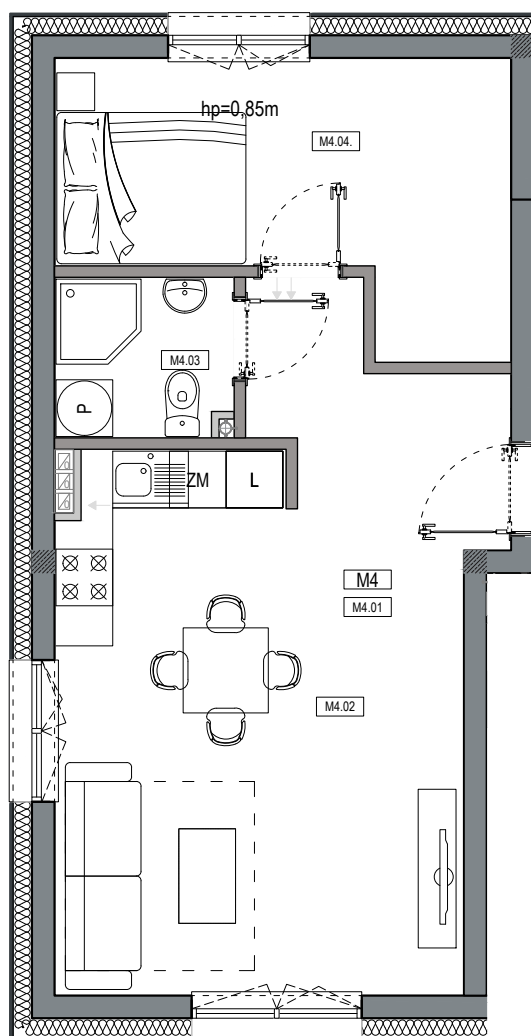

APARTAMENTY MOJE SIECHNICE I, ul. Zielona, Siechnice

MIESZKANIE	M4	POWIERZCHNIA UŻYTKOWA	43,23 m ²
KONDYGNACJA	PARTER	ILOŚĆ POKOI	2

cena: 346.000 zł

MIESZKANIE M4

ZESTAWIENIE POWIERZCHNI POMIESZCZEŃ		
NR	POMIESZCZENIE	POW(m ²)
M4.01	PRZEDPOKÓJ	5.71
M4.02	P. DZIENNY Z ANEKSEM	22.61
M4.03	ŁAZIENKA	3.06
M4.04	SYPIALNIA	11.85
RAZEM POW. UŻYTKOWA		43.23
POW. OGRODU		143.5 m ²