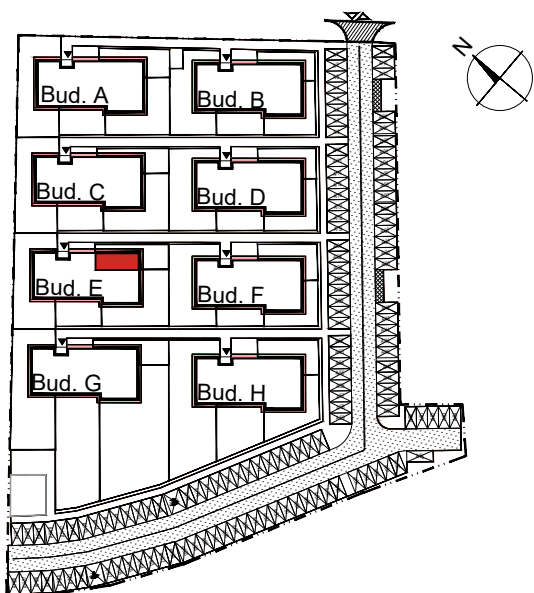

**APARTAMENTY MOJE SIECHNICE I, ul. Zielona, Siechnice**

MIESZKANIE	M 5	POWIERZCHNIA UŻYTKOWA	31,46 m <sup>2</sup>
KONDYGNACJA	I PIĘTRO	ILOŚĆ POKOI	2

**cena: 246.000 zł**

**MIESZKANIE M5**

ZESTAWIENIE POWIERZCHNI POMIESZCZEŃ		
NR	POMIESZCZENIE	POW(m <sup>2</sup> )
M5.01	PRZEDPOKÓJ	4.01
M5.02	ŁAZIENKA	4.68
M5.03	SYPIALNIA	6.50
M5.04	P. DZIENNY Z ANEKSEM	16.27
RAZEM POW. UŻYTKOWA		31.46
BALKON		