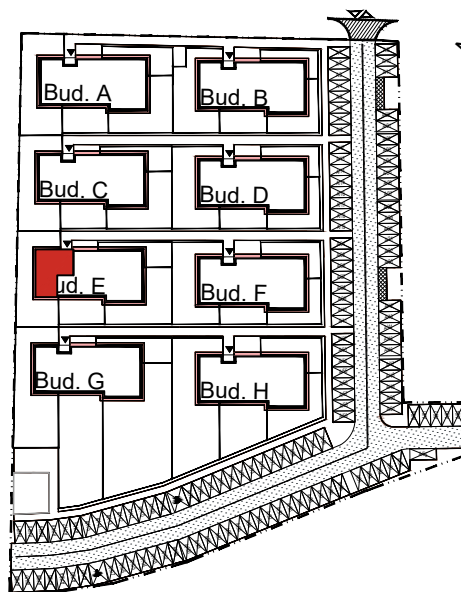

APARTAMENTY MOJE SIECHNICE I, ul. Zielona, Siechnice

MIESZKANIE	M8	POWIERZCHNIA UŻYTKOWA	57,80 m ²
KONDYGNACJA	I PIĘTRO	ILOŚĆ POKOI	4

cena: 437.000 zł

MIESZKANIE M8

ZESTAWIENIE POWIERZCHNI POMIESZCZEŃ		
NR	POMIESZCZENIE	POW(m ²)
M8.01	PRZEDPOKÓJ	11.25
M8.02	P. DZIENNY Z ANEKSEM	22.46
M8.03	ŁAZIENKA	3.06
M8.04	SYPIALNIA	7.05
M8.05	SYPIALNIA	6.99
M8.06	SYPIALNIA	6.99
RAZEM POW. UŻYTKOWA		57.80
BALKON		