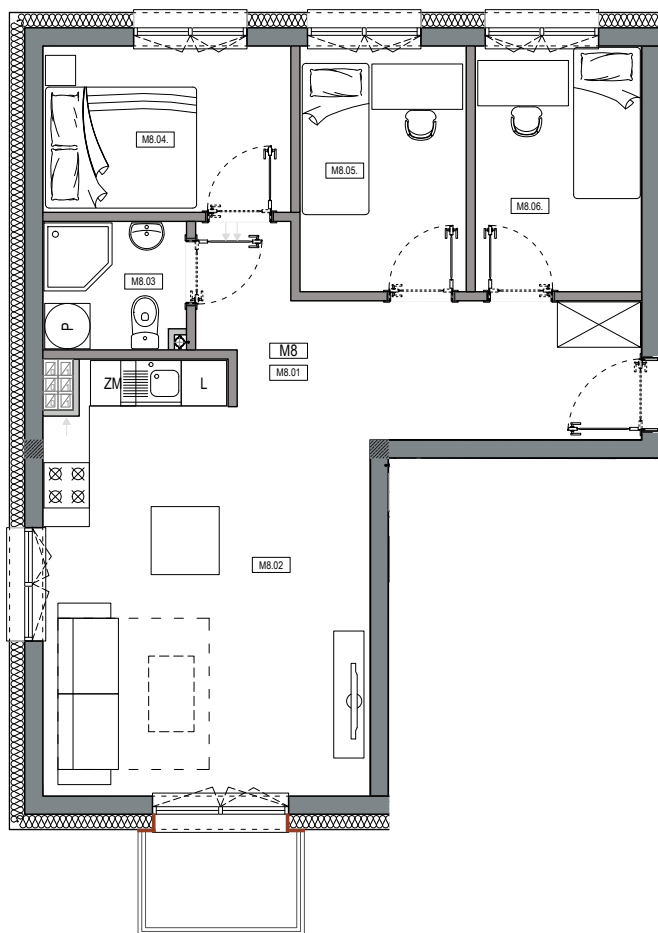

APARTAMENTY MOJE SIECHNICE I, ul. Zielona, Siechnice

MIESZKANIE	M8	POWIERZCHNIA UŻYTKOWA	57,80 m ²
KONDYGNACJA	I PIĘTRO	ILOŚĆ POKOI	4

cena: 437.000 zł

MIESZKANIE M8

ZESTAWIENIE POWIERZCHNI POMIESZCZEŃ		
NR	POMIESZCZENIE	POW(m ²)
M8.01	PRZEDPOKÓJ	11.25
M8.02	P. DZIENNY Z ANEKSEM	22.46
M8.03	ŁAZIENKA	3.06
M8.04	SYPIALNIA	7.05
M8.05	SYPIALNIA	6.99
M8.06	SYPIALNIA	6.99
RAZEM POW. UŻYTKOWA		57.80
BALKON		