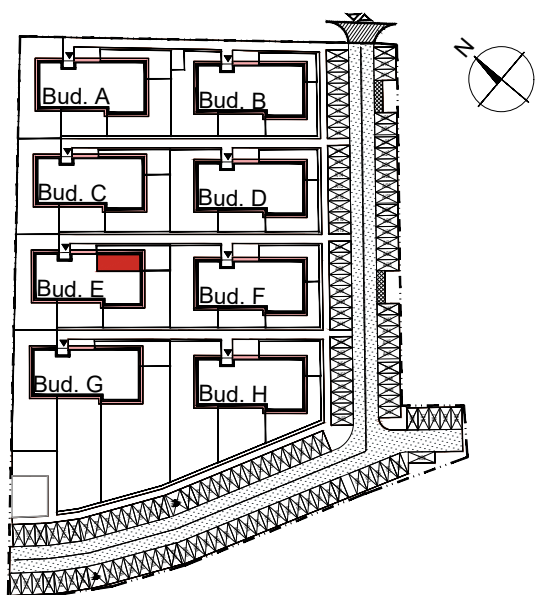

APARTAMENTY MOJE SIECHNICE I, ul. Zielona, Siechnice

MIESZKANIE	M 9	POWIERZCHNIA UŻYTKOWA	30,56 m ²
KONDYGNACJA	II PIĘTRO	IŁOŚĆ POKOI	2

cena: 239.000 zł

MIESZKANIE M9

ZESTAWIENIE POWIERZCHNI POMIESZCZEŃ		
NR	POMIESZCZENIE	POW(m ²)
M9.01	PRZEDPOKÓJ	3.98
M9.02	ŁAZIENKA	4.67
M9.03	SYPIALNIA	6.44
M9.04	P. DZIENNY Z ANEKSEM	15.47
RAZEM POW. UŻYTKOWA		30.56
BALKON		