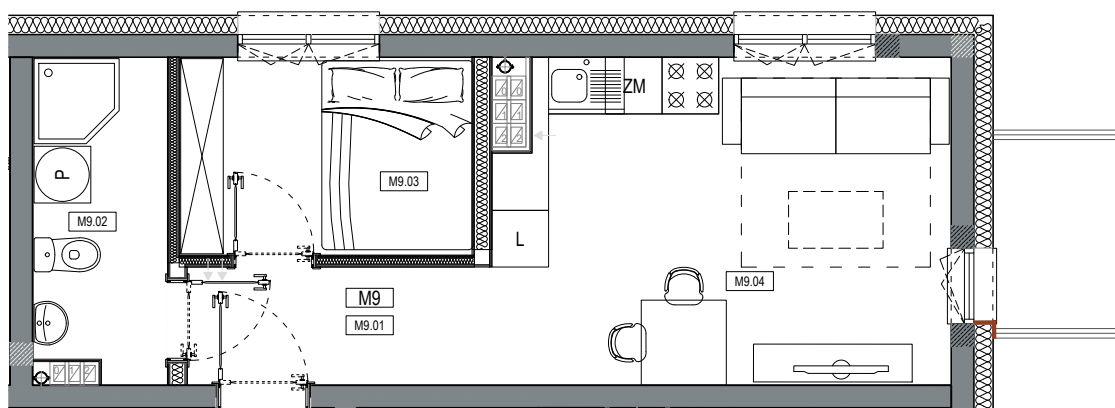

APARTAMENTY MOJE SIECHNICE I, ul. Zielona, Siechnice

MIESZKANIE	M 9	POWIERZCHNIA UŻYTKOWA	30,56 m ²
KONDYGNACJA	II PIĘTRO	IŁOŚĆ POKOI	2

cena: 239.000 zł

MIESZKANIE M9

ZESTAWIENIE POWIERZCHNI POMIESZCZEŃ		
NR	POMIESZCZENIE	POW(m ²)
M9.01	PRZEDPOKÓJ	3.98
M9.02	ŁAZIENKA	4.67
M9.03	SYPIALNIA	6.44
M9.04	P. DZIENNY Z ANEKSEM	15.47
RAZEM POW. UŻYTKOWA		30.56
BALKON		