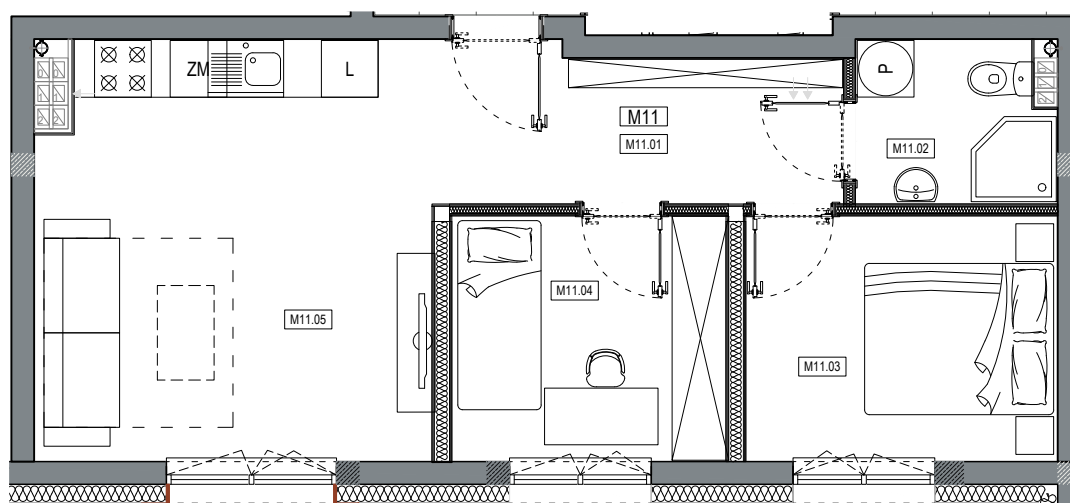

APARTAMENTY MOJE SIECHNICE I, ul. Zielona, Siechnice

MIESZKANIE	M 11	POWIERZCHNIA UŻYTKOWA	41.73 m ²
KONDYGNACJA	II PIĘTRO	ILOŚĆ POKOI	3

cena: 315.000 zł

MIESZKANIE M11

ZESTAWIENIE POWIERZCHNI POMIESZCZEŃ

NR	POMIESZCZENIE	POW(m ²)
M11.01	PRZEDPOKÓJ	6.94
M11.02	ŁAZIENKA	3.50
M11.03	SYPIALNIA	7.33
M11.04	SYPIALNIA	6.89
M11.05	P. DZIENNY Z ANEKSEM	17.07
RAZEM POW. UŻYTKOWA		41.73
BALKON		