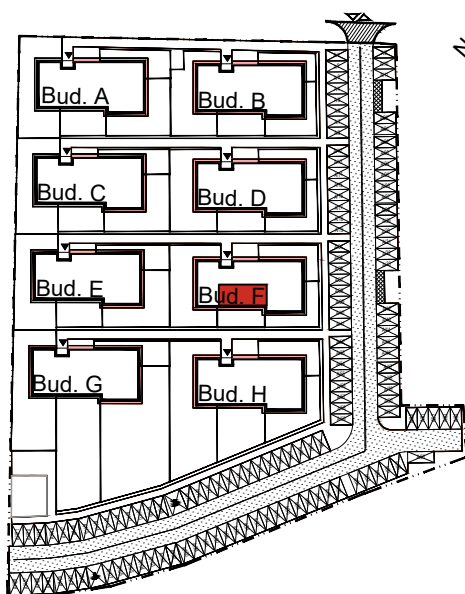

APARTAMENTY MOJE SIECHNICE I, ul. Zielona, Siechnice

MIESZKANIE	M 11	POWIERZCHNIA UŻYTKOWA	41.73 m ²
KONDYGNACJA	II PIĘTRO	ILOŚĆ POKOI	3

cena: 315.000 zł

MIESZKANIE M11

ZESTAWIENIE POWIERZCHNI POMIESZCZEŃ

NR	POMIESZCZENIE	POW(m ²)
M11.01	PRZEDPOKÓJ	6.94
M11.02	ŁAZIENKA	3.50
M11.03	SYPIALNIA	7.33
M11.04	SYPIALNIA	6.89
M11.05	P. DZIENNY Z ANEKSEM	17.07
RAZEM POW. UŻYTKOWA		41.73
BALKON		