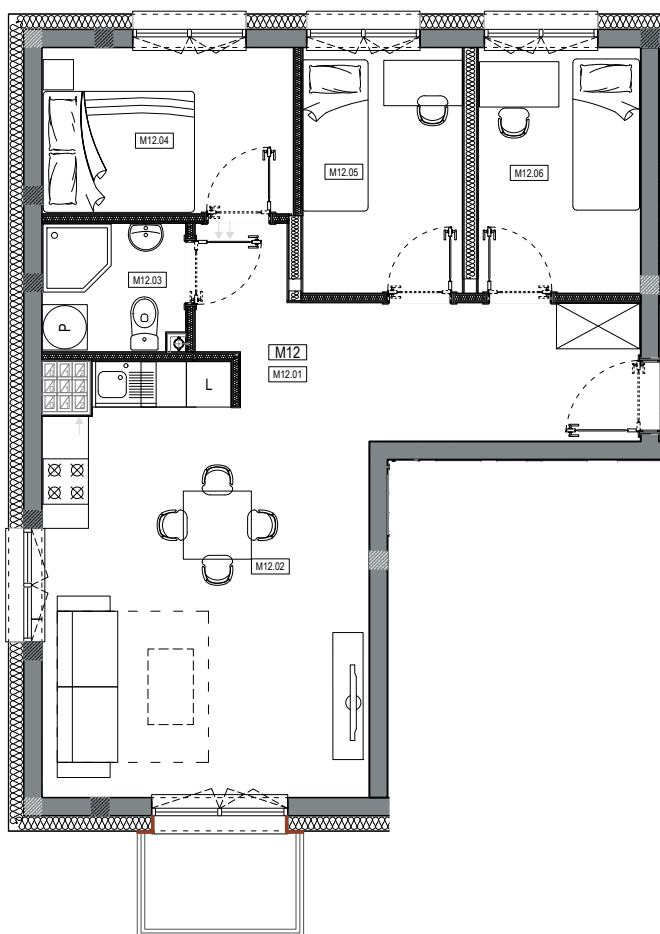

**APARTAMENTY MOJE SIECHNICE I, ul. Zielona, Siechnice**

MIESZKANIE	M 12	POWIERZCHNIA UŻYTKOWA	56,26 m <sup>2</sup>
KONDYGNACJA	II PIĘTRO	ILOŚĆ POKOI	4

**cena: 418.000 zł**

**MIESZKANIE M12**

ZESTAWIENIE POWIERZCHNI POMIESZCZEŃ		
NR	POMIESZCZENIE	POW(m <sup>2</sup> )
M12.01	PRZEDPOKÓJ	11.27
M12.02	P. DZIENNY Z ANEKSEM	21.65
M12.03	ŁAZIENKA	3.13
M12.04	SYPIALNIA	6.46
M12.05	SYPIALNIA	6.82
M12.06	SYPIALNIA	6.93
RAZEM POW. UŻYTKOWA		56.26
BALKON		