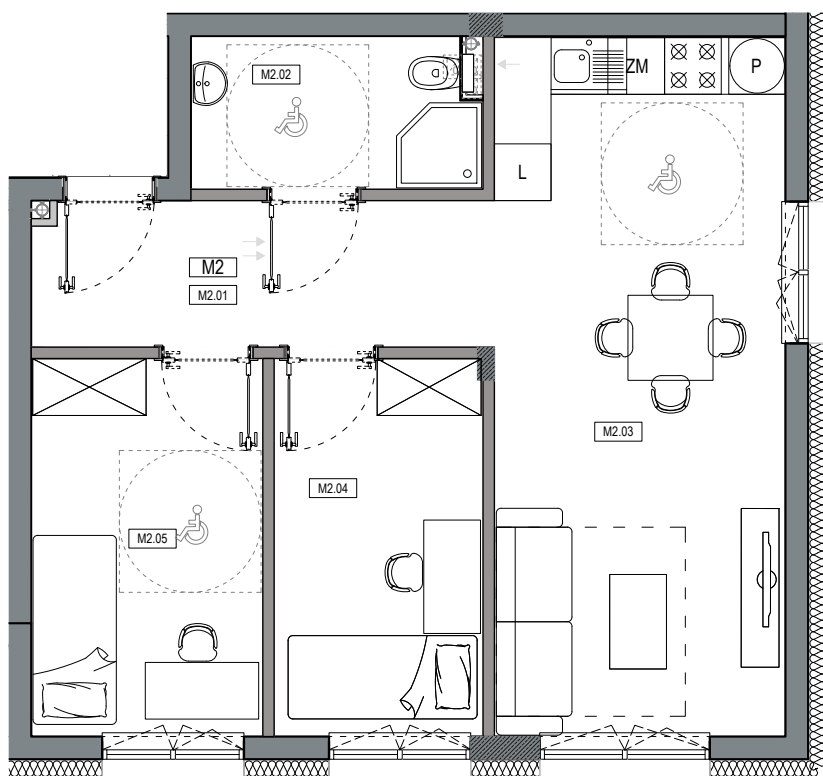

APARTAMENTY MOJE SIECHNICE I, ul. Zielona, Siechnice

MIESZKANIE	M2	POWIERZCHNIA UŻYTKOWA	52.82 m ²
KONDYGNACJA	PARTER	ILOŚĆ POKOI	3

cena: 422.000 zł

0 1 2 3 4 5 m

MIESZKANIE M2

ZESTAWIENIE POWIERZCHNI POMIESZCZEŃ

NR	POMIESZCZENIE	POW(m ²)
M2.01	PRZEDPOKÓJ	7.37
M2.02	ŁAZIENKA	4.71
M2.03	P. DZIENNY Z ANEKSEM	22.51
M2.04	SYPIALNIA	8.62
M2.05	SYPIALNIA	9.61
RAZEM POW. UŻYTKOWA		52.82
POW. OGRODU		61.1 m²