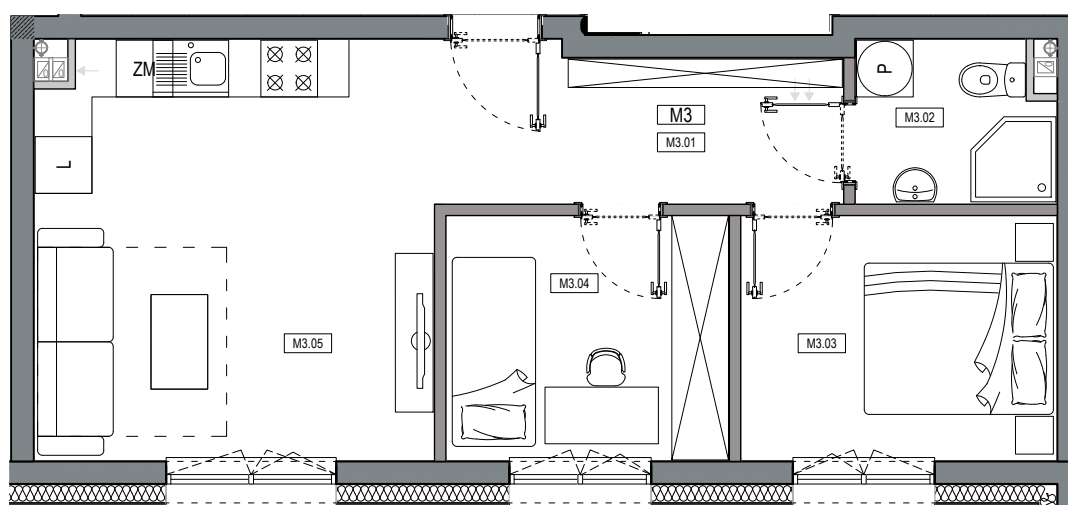

APARTAMENTY MOJE SIECHNICE I, ul. Zielona, Siechnice

MIESZKANIE	M3	POWIERZCHNIA UŻYTKOWA	44,88 m ²
KONDYGNACJA	PARTER	ILOŚĆ POKOI	3

cena: 356.000 zł

MIESZKANIE M3

ZESTAWIENIE POWIERZCHNI POMIESZCZEŃ		
NR	POMIESZCZENIE	POW(m ²)
M3.01	PRZEDPOKÓJ	6.85
M3.02	ŁAZIENKA	3.41
M3.03	SYPIALNIA	8.53
M3.04	SYPIALNIA	7.63
M3.05	P. DZIENNY Z ANEKSEM	18.46
RAZEM POW. UŻYTKOWA		44.88
POW. OGRODU		45,8 m ²