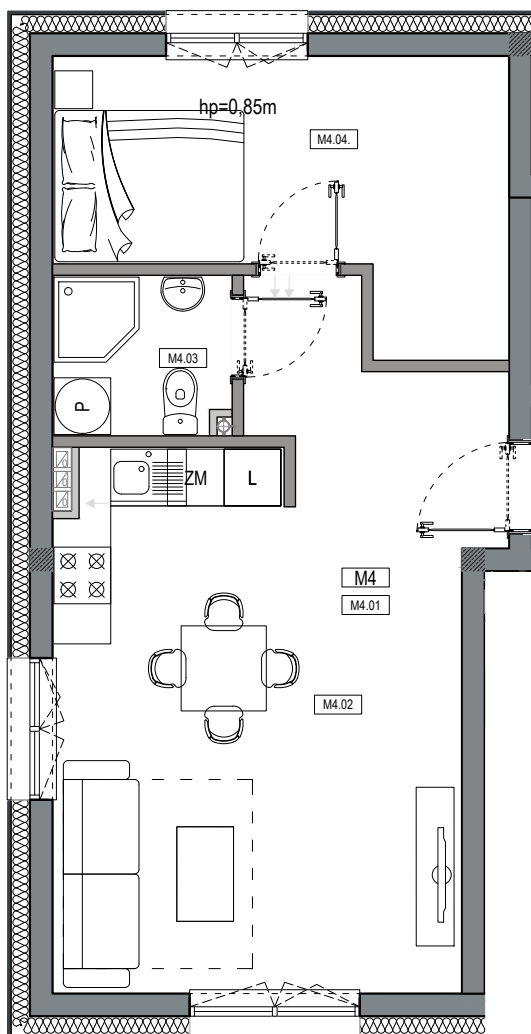

APARTAMENTY MOJE SIECHNICE I, ul. Zielona, Siechnice

MIESZKANIE	M4	POWIERZCHNIA UŻYTKOWA	43,23 m ²
KONDYGNACJA	PARTER	ILOŚĆ POKOI	2

cena: 346.000 zł

MIESZKANIE M4

ZESTAWIENIE POWIERZCHNI POMIESZCZEŃ		
NR	POMIESZCZENIE	POW(m ²)
M4.01	PRZEDPOKÓJ	5.71
M4.02	P. DZIENNY Z ANEKSEM	22.61
M4.03	ŁAZIENKA	3.06
M4.04	SYPIALNIA	11.85
RAZEM POW. UŻYTKOWA		43.23
POW. OGRODU		142.9 m ²