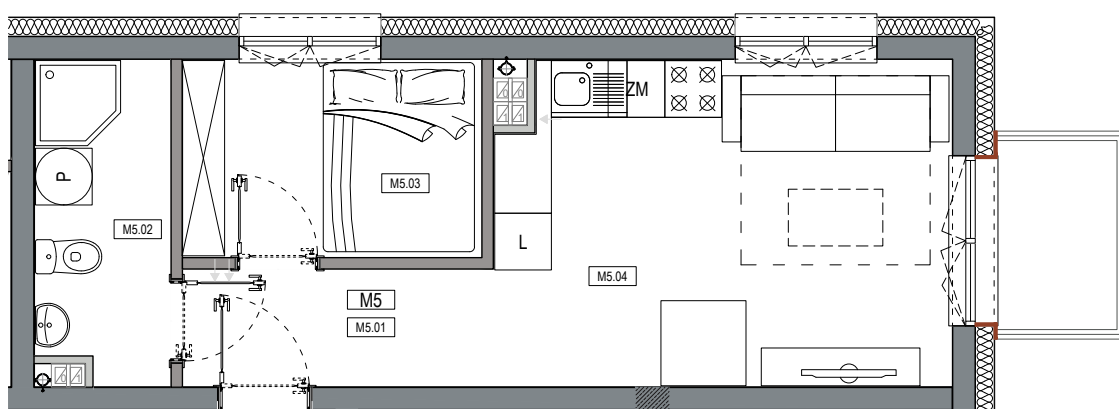

**APARTAMENTY MOJE SIECHNICE I, ul. Zielona, Siechnice**

MIESZKANIE	M 5	POWIERZCHNIA UŻYTKOWA	31,46 m <sup>2</sup>
KONDYGNACJA	I PIĘTRO	ILOŚĆ POKOI	2

**cena: 246.000 zł**

**MIESZKANIE M5**

ZESTAWIENIE POWIERZCHNI POMIESZCZEŃ		
NR	POMIESZCZENIE	POW(m <sup>2</sup> )
M5.01	PRZEDPOKÓJ	4.01
M5.02	ŁAZIENKA	4.68
M5.03	SYPIALNIA	6.50
M5.04	P. DZIENNY Z ANEKSEM	16.27
RAZEM POW. UŻYTKOWA		31.46
BALKON		