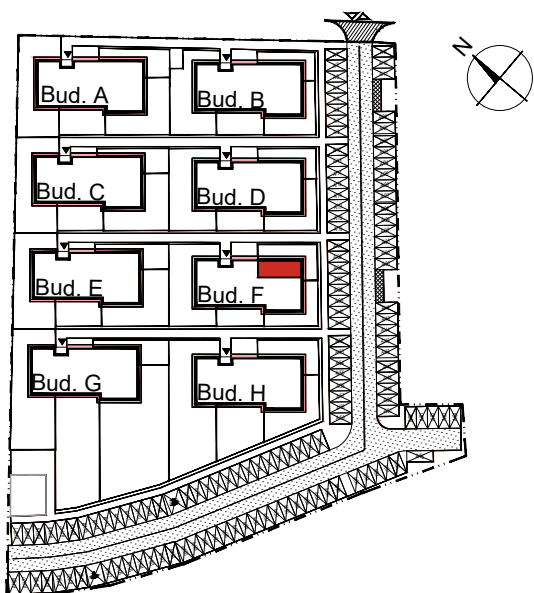

**APARTAMENTY MOJE SIECHNICE I, ul. Zielona, Siechnice**

MIESZKANIE	M 5	POWIERZCHNIA UŻYTKOWA	31,46 m <sup>2</sup>
KONDYGNACJA	I PIĘTRO	ILOŚĆ POKOI	2

**cena: 246.000 zł**

**MIESZKANIE M5**

ZESTAWIENIE POWIERZCHNI POMIESZCZEŃ		
NR	POMIESZCZENIE	POW(m <sup>2</sup> )
M5.01	PRZEDPOKÓJ	4.01
M5.02	ŁAZIENKA	4.68
M5.03	SYPIALNIA	6.50
M5.04	P. DZIENNY Z ANEKSEM	16.27
RAZEM POW. UŻYTKOWA		31.46
BALKON		