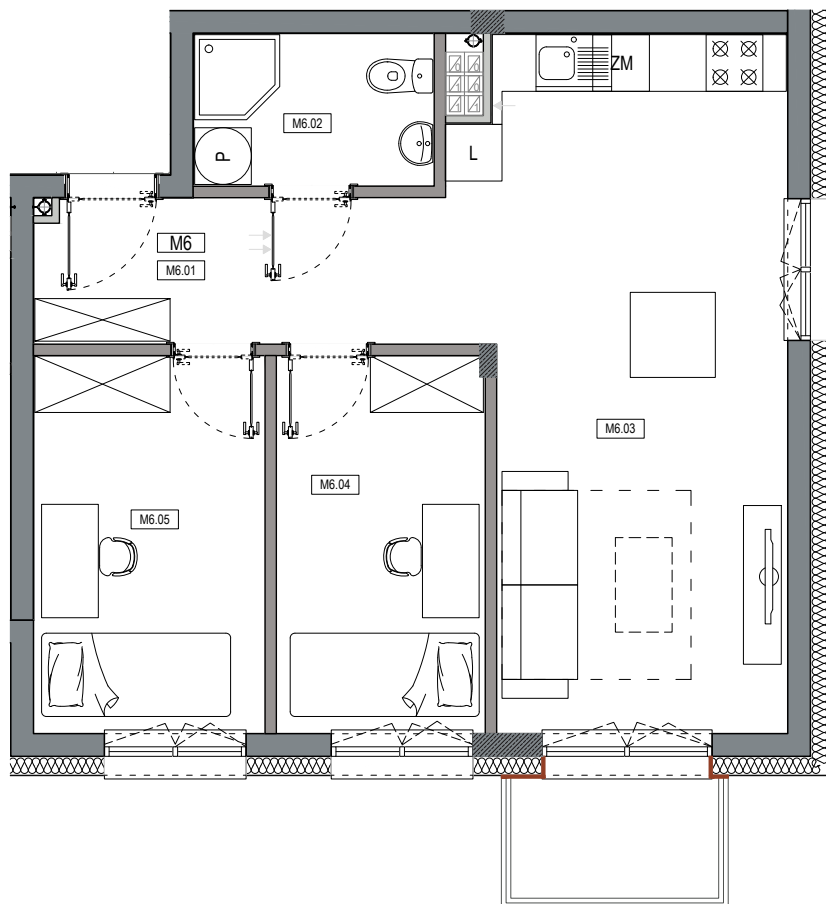

APARTAMENTY MOJE SIECHNICE I, ul. Zielona, Siechnice

MIESZKANIE	M 6	POWIERZCHNIA UŻYTKOWA	52,60 m ²
KONDYGNACJA	I PIĘTRO	IŁOŚĆ POKOI	3

cena: 405.000 zł

MIESZKANIE M6

ZESTAWIENIE POWIERZCHNI POMIESZCZEŃ

NR	POMIESZCZENIE	POW(m ²)
M6.01	PRZEDPOKÓJ	6.55
M6.02	ŁAZIENKA	4.01
M6.03	P. DZIENNY Z ANEKSEM	23.81
M6.04	SYPIALNIA	8.62
M6.05	SYPIALNIA	9.61
RAZEM POW. UŻYTKOWA		52.60
BALKON		