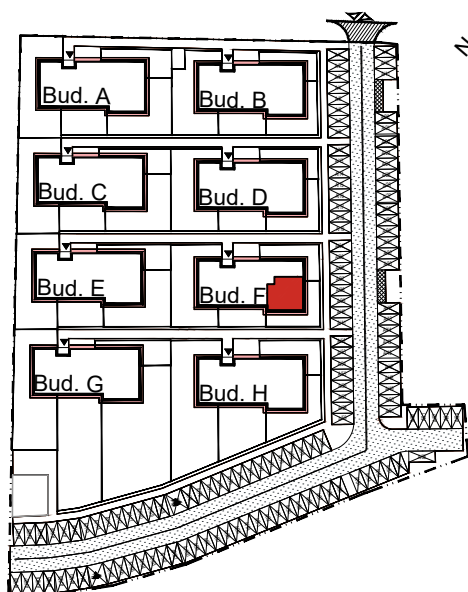

APARTAMENTY MOJE SIECHNICE I, ul. Zielona, Siechnice

MIESZKANIE	M 6	POWIERZCHNIA UŻYTKOWA	52,60 m ²
KONDYGNACJA	I PIĘTRO	IŁOŚĆ POKOI	3

cena: 405.000 zł

MIESZKANIE M6

ZESTAWIENIE POWIERZCHNI POMIESZCZEŃ

NR	POMIESZCZENIE	POW(m ²)
M6.01	PRZEDPOKÓJ	6.55
M6.02	ŁAZIENKA	4.01
M6.03	P. DZIENNY Z ANEKSEM	23.81
M6.04	SYPIALNIA	8.62
M6.05	SYPIALNIA	9.61
RAZEM POW. UŻYTKOWA		52.60
BALKON		