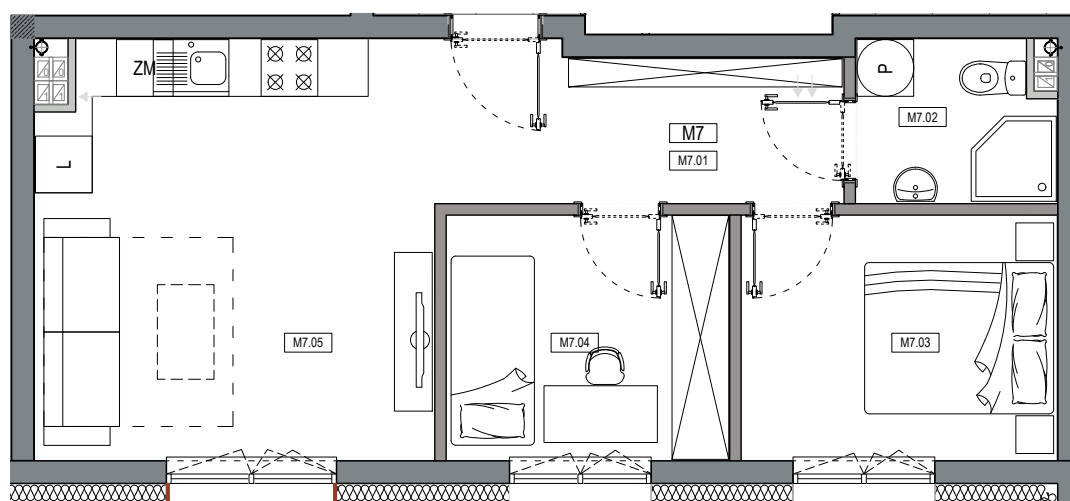

APARTAMENTY MOJE SIECHNICE I, ul. Zielona, Siechnice

MIESZKANIE	M 7	POWIERZCHNIA UŻYTKOWA	44,78 m ²
KONDYGNACJA	PARTER	ILOŚĆ POKOI	3

cena: 346.000 zł

MIESZKANIE M7

ZESTAWIENIE POWIERZCHNI POMIESZCZEŃ		
NR	POMIESZCZENIE	POW(m ²)
M7.01	PRZEDPOKÓJ	6.85
M7.02	ŁAZIENKA	3.42
M7.03	SYPIALNIA	8.53
M7.04	SYPIALNIA	7.63
M7.05	P. DZIENNY Z ANEKSEM	18.35
RAZEM POW. UŻYTKOWA		44.78
BALKON		