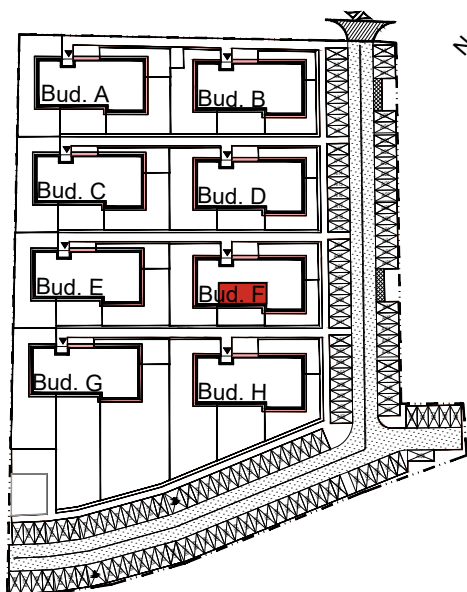

APARTAMENTY MOJE SIECHNICE I, ul. Zielona, Siechnice

MIESZKANIE	M 7	POWIERZCHNIA UŻYTKOWA	44,78 m ²
KONDYGNACJA	PARTER	ILOŚĆ POKOI	3

cena: 346.000 zł

MIESZKANIE M7

ZESTAWIENIE POWIERZCHNI POMIESZCZEŃ		
NR	POMIESZCZENIE	POW(m ²)
M7.01	PRZEDPOKÓJ	6.85
M7.02	ŁAZIENKA	3.42
M7.03	SYPIALNIA	8.53
M7.04	SYPIALNIA	7.63
M7.05	P. DZIENNY Z ANEKSEM	18.35
RAZEM POW. UŻYTKOWA		44.78
BALKON		