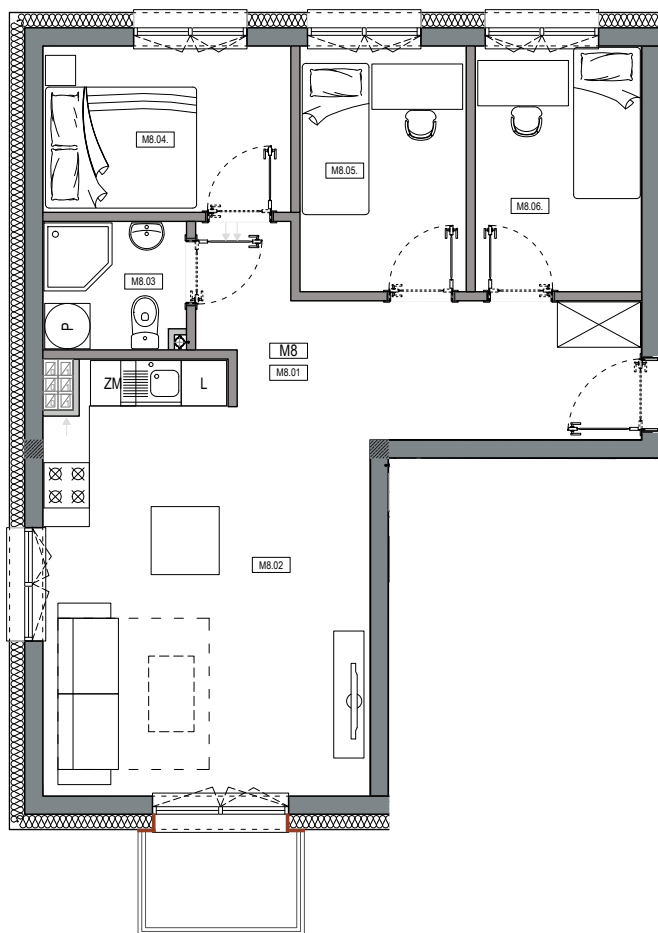

**APARTAMENTY MOJE SIECHNICE I, ul. Zielona, Siechnice**

MIESZKANIE	M8	POWIERZCHNIA UŻYTKOWA	57,80 m <sup>2</sup>
KONDYGNACJA	I PIĘTRO	ILOŚĆ POKOI	4

**cena: 445.000 zł**

**MIESZKANIE M8**

ZESTAWIENIE POWIERZCHNI POMIESZCZEŃ		
NR	POMIESZCZENIE	POW(m <sup>2</sup> )
M8.01	PRZEDPOKÓJ	11.25
M8.02	P. DZIENNY Z ANEKSEM	22.46
M8.03	ŁAZIENKA	3.06
M8.04	SYPIALNIA	7.05
M8.05	SYPIALNIA	6.99
M8.06	SYPIALNIA	6.99
RAZEM POW. UŻYTKOWA		57.80
BALKON		