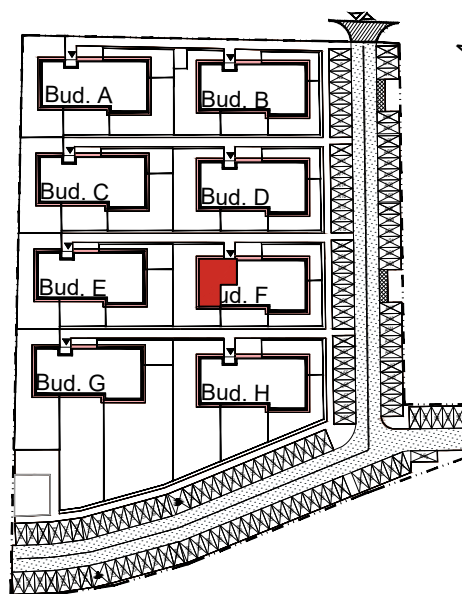

APARTAMENTY MOJE SIECHNICE I, ul. Zielona, Siechnice

MIESZKANIE	M8	POWIERZCHNIA UŻYTKOWA	57,80 m ²
KONDYGNACJA	I PIĘTRO	ILOŚĆ POKOI	4

cena: 437.000 zł

MIESZKANIE M8

ZESTAWIENIE POWIERZCHNI POMIESZCZEŃ		
NR	POMIESZCZENIE	POW(m ²)
M8.01	PRZEDPOKÓJ	11.25
M8.02	P. DZIENNY Z ANEKSEM	22.46
M8.03	ŁAZIENKA	3.06
M8.04	SYPIALNIA	7.05
M8.05	SYPIALNIA	6.99
M8.06	SYPIALNIA	6.99
RAZEM POW. UŻYTKOWA		57.80
BALKON		