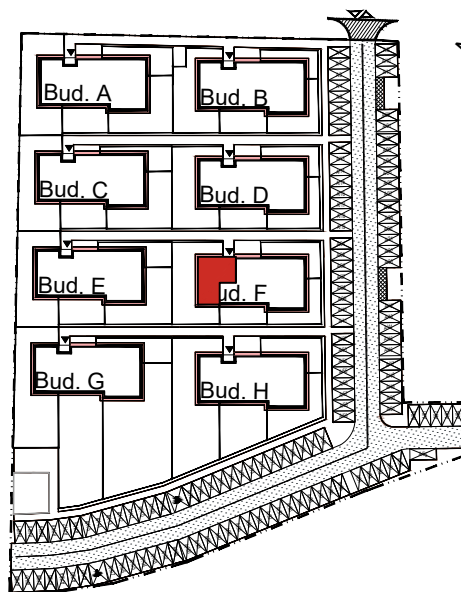

**APARTAMENTY MOJE SIECHNICE I, ul. Zielona, Siechnice**

MIESZKANIE	M8	POWIERZCHNIA UŻYTKOWA	57,80 m <sup>2</sup>
KONDYGNACJA	I PIĘTRO	ILOŚĆ POKOI	4

**cena: 445.000 zł**

**MIESZKANIE M8**

ZESTAWIENIE POWIERZCHNI POMIESZCZEŃ		
NR	POMIESZCZENIE	POW(m <sup>2</sup> )
M8.01	PRZEDPOKÓJ	11.25
M8.02	P. DZIENNY Z ANEKSEM	22.46
M8.03	ŁAZIENKA	3.06
M8.04	SYPIALNIA	7.05
M8.05	SYPIALNIA	6.99
M8.06	SYPIALNIA	6.99
RAZEM POW. UŻYTKOWA		57.80
BALKON		