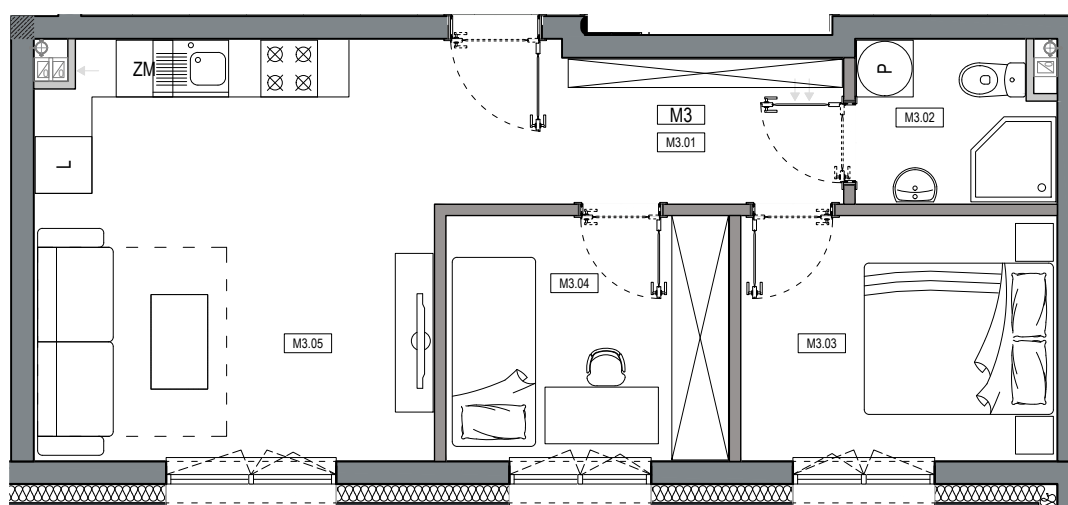

APARTAMENTY MOJE SIECHNICE I, ul. Zielona, Siechnice

MIESZKANIE	M3	POWIERZCHNIA UŻYTKOWA	44,88 m ²
KONDYGNACJA	PARTER	ILOŚĆ POKOI	3

cena: 379.000 zł

MIESZKANIE M3

ZESTAWIENIE POWIERZCHNI POMIESZCZEŃ		
NR	POMIESZCZENIE	POW(m ²)
M3.01	PRZEDPOKÓJ	6.85
M3.02	ŁAZIENKA	3.41
M3.03	SYPIALNIA	8.53
M3.04	SYPIALNIA	7.63
M3.05	P. DZIENNY Z ANEKSEM	18.46
RAZEM POW. UŻYTKOWA		44.88
POW. OGRODU		240,2 m ²