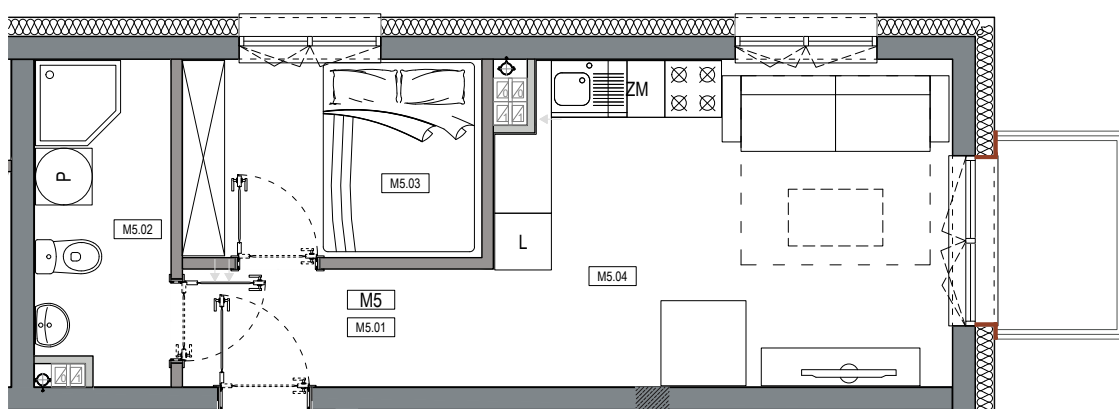

APARTAMENTY MOJE SIECHNICE I, ul. Zielona, Siechnice

MIESZKANIE	M 5	POWIERZCHNIA UŻYTKOWA	31,46 m ²
KONDYGNACJA	I PIĘTRO	ILOŚĆ POKOI	2

cena: 239.000 zł

MIESZKANIE M5

ZESTAWIENIE POWIERZCHNI POMIESZCZEŃ		
NR	POMIESZCZENIE	POW(m ²)
M5.01	PRZEDPOKÓJ	4.01
M5.02	ŁAZIENKA	4.68
M5.03	SYPIALNIA	6.50
M5.04	P. DZIENNY Z ANEKSEM	16.27
RAZEM POW. UŻYTKOWA		31.46
BALKON		