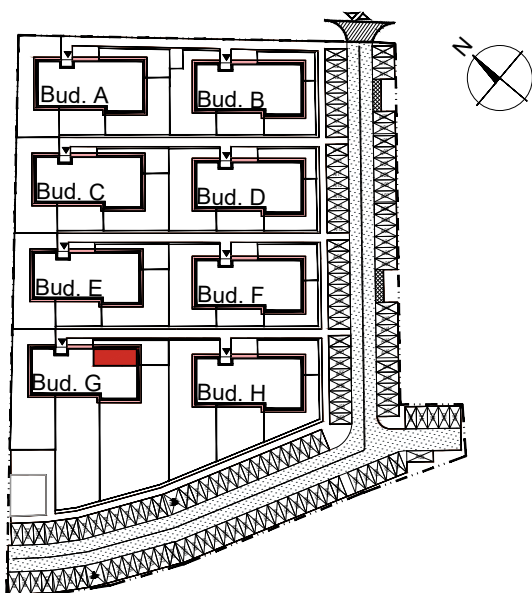

APARTAMENTY MOJE SIECHNICE I, ul. Zielona, Siechnice

MIESZKANIE	M 5	POWIERZCHNIA UŻYTKOWA	31,46 m ²
KONDYGNACJA	I PIĘTRO	ILOŚĆ POKOI	2

cena: 239.000 zł

MIESZKANIE M5

ZESTAWIENIE POWIERZCHNI POMIESZCZEŃ		
NR	POMIESZCZENIE	POW(m ²)
M5.01	PRZEDPOKÓJ	4.01
M5.02	ŁAZIENKA	4.68
M5.03	SYPIALNIA	6.50
M5.04	P. DZIENNY Z ANEKSEM	16.27
RAZEM POW. UŻYTKOWA		31.46
BALKON		