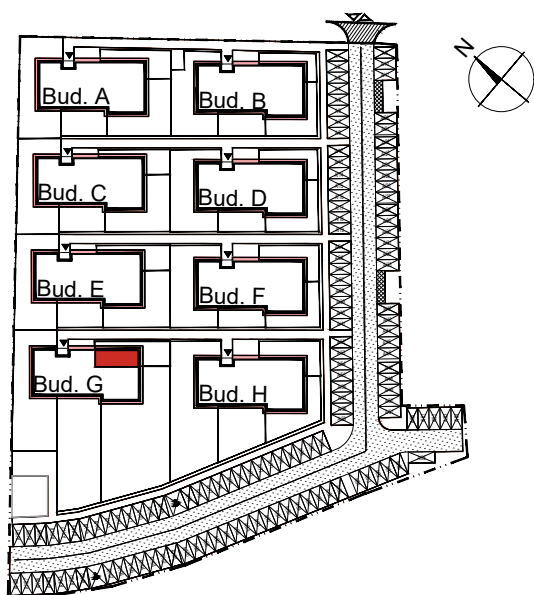

APARTAMENTY MOJE SIECHNICE I, ul. Zielona, Siechnice

MIESZKANIE	M 9	POWIERZCHNIA UŻYTKOWA	30,56 m ²
KONDYGNACJA	II PIĘTRO	IŁOŚĆ POKOI	2

cena: 239.000 zł

MIESZKANIE M9

ZESTAWIENIE POWIERZCHNI POMIESZCZEŃ		
NR	POMIESZCZENIE	POW(m ²)
M9.01	PRZEDPOKÓJ	3.98
M9.02	ŁAZIENKA	4.67
M9.03	SYPIALNIA	6.44
M9.04	P. DZIENNY Z ANEKSEM	15.47
RAZEM POW. UŻYTKOWA		30.56
BALKON		