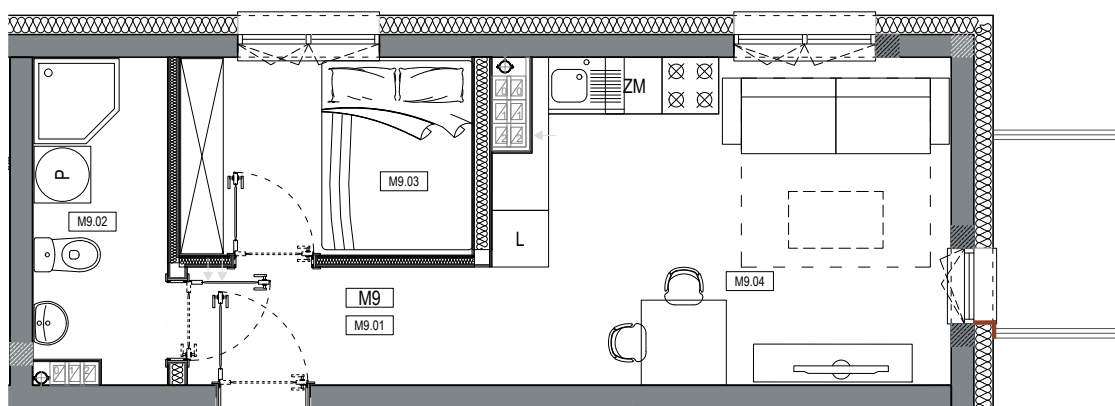

APARTAMENTY MOJE SIECHNICE I, ul. Zielona, Siechnice

MIESZKANIE	M 9	POWIERZCHNIA UŻYTKOWA	30,56 m ²
KONDYGNACJA	II PIĘTRO	IŁOŚĆ POKOI	2

cena: 239.000 zł

MIESZKANIE M9

ZESTAWIENIE POWIERZCHNI POMIESZCZEŃ		
NR	POMIESZCZENIE	POW(m ²)
M9.01	PRZEDPOKÓJ	3.98
M9.02	ŁAZIENKA	4.67
M9.03	SYPIALNIA	6.44
M9.04	P. DZIENNY Z ANEKSEM	15.47
RAZEM POW. UŻYTKOWA		30.56
BALKON		