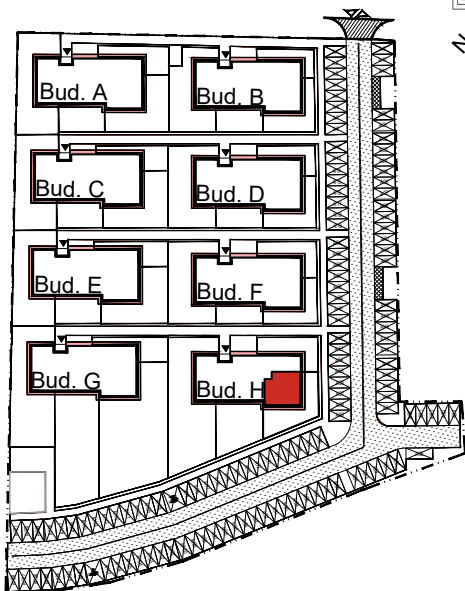

APARTAMENTY MOJE SIECHNICE I, ul. Zielona, Siechnice

MIESZKANIE	M 10	POWIERZCHNIA UŻYTKOWA	47.03 m ²
KONDYGNACJA	II PIĘTRO	IŁOŚĆ POKOI	3

cena: 360.000 zł

MIESZKANIE M10

ZESTAWIENIE POWIERZCHNI POMIESZCZEŃ		
NR	POMIESZCZENIE	POW(m ²)
M10.01	PRZEDPOKÓJ	6.50
M10.02	ŁAZIENKA	4.03
M10.03	P. DZIENNY Z ANEKSEM	20.13
M10.04	SYPIALNIA	8.67
M10.05	SYPIALNIA	7.70
RAZEM POW. UŻYTKOWA		47.03
BALKON		