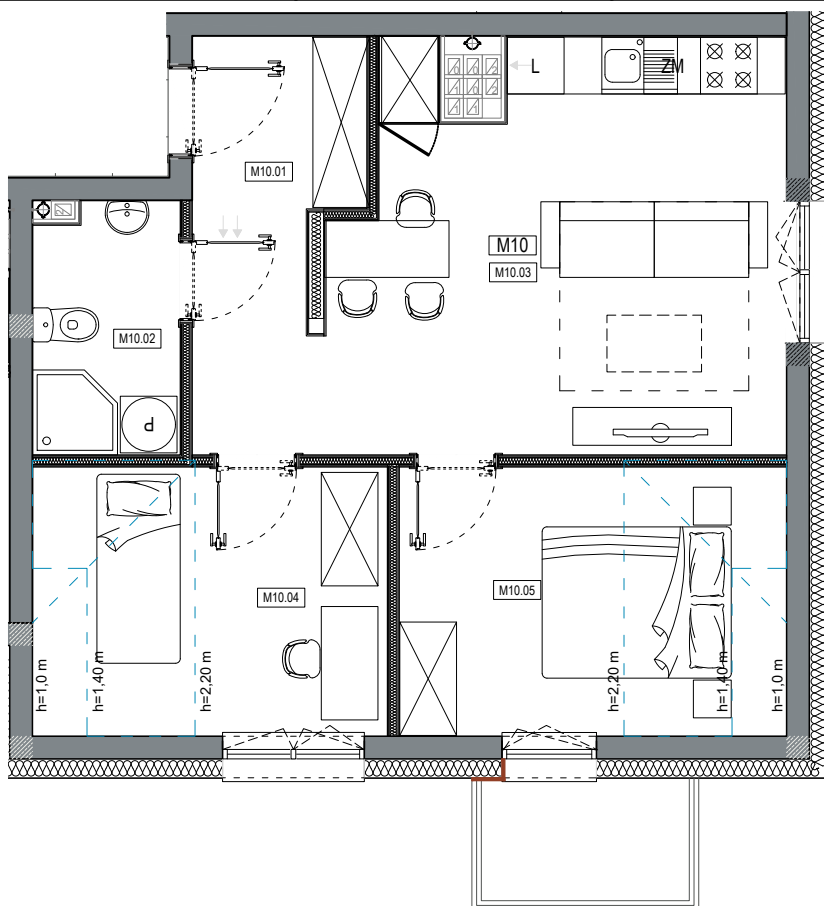

APARTAMENTY MOJE SIECHNICE I, ul. Zielona, Siechnice

MIESZKANIE	M 10	POWIERZCHNIA UŻYTKOWA	47.03 m ²
KONDYGNACJA	II PIĘTRO	IŁOŚĆ POKOI	3

cena: 360.000 zł

MIESZKANIE M10

ZESTAWIENIE POWIERZCHNI POMIESZCZEŃ		
NR	POMIESZCZENIE	POW(m ²)
M10.01	PRZEDPOKÓJ	6.50
M10.02	ŁAZIENKA	4.03
M10.03	P. DZIENNY Z ANEKSEM	20.13
M10.04	SYPIALNIA	8.67
M10.05	SYPIALNIA	7.70
RAZEM POW. UŻYTKOWA		47.03
BALKON		