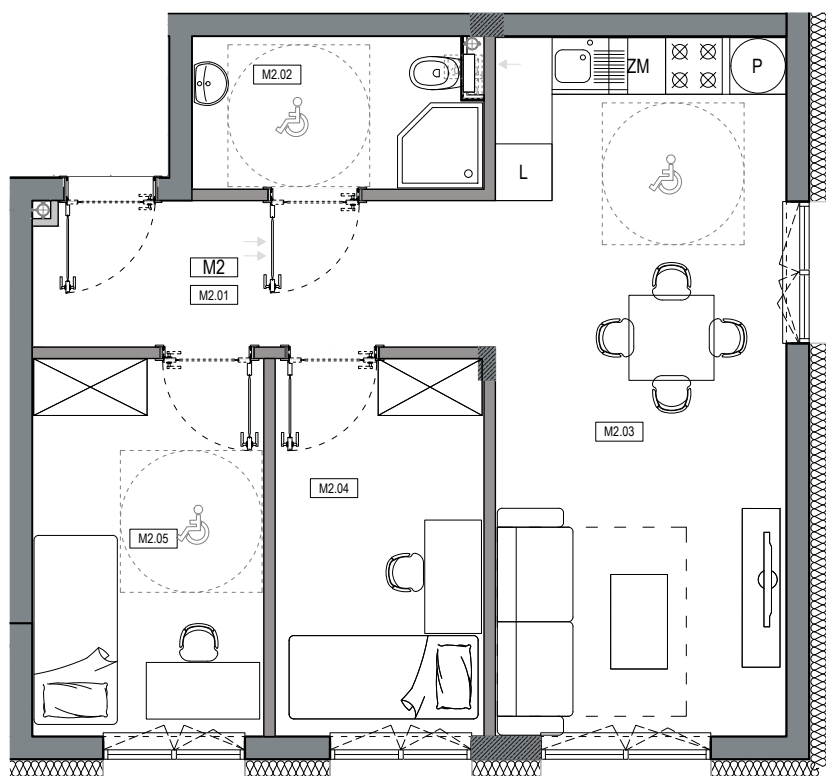

APARTAMENTY MOJE SIECHNICE I, ul. Zielona, Siechnice

MIESZKANIE	M2	POWIERZCHNIA UŻYTKOWA	52.82 m ²
KONDYGNACJA	PARTER	ILOŚĆ POKOI	3

cena: 429.000 zł

0 1 2 3 4 5 m

MIESZKANIE M2

ZESTAWIENIE POWIERZCHNI POMIESZCZEŃ

NR	POMIESZCZENIE	POW(m ²)
M2.01	PRZEDPOKÓJ	7.37
M2.02	ŁAZIENKA	4.71
M2.03	P. DZIENNY Z ANEKSEM	22.51
M2.04	SYPIALNIA	8.62
M2.05	SYPIALNIA	9.61
RAZEM POW. UŻYTKOWA		52.82
POW. OGRODU		83.9 m²