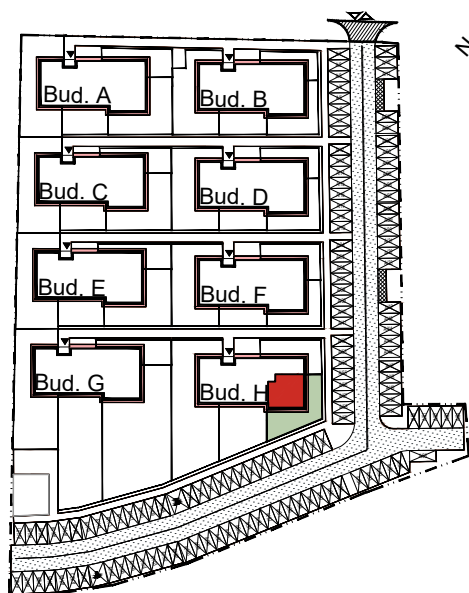

APARTAMENTY MOJE SIECHNICE I, ul. Zielona, Siechnice

MIESZKANIE	M2	POWIERZCHNIA UŻYTKOWA	52.82 m ²
KONDYGNACJA	PARTER	ILOŚĆ POKOI	3

cena: 429.000 zł

0 1 2 3 4 5 m

MIESZKANIE M2

ZESTAWIENIE POWIERZCHNI POMIESZCZEŃ

NR	POMIESZCZENIE	POW(m ²)
M2.01	PRZEDPOKÓJ	7.37
M2.02	ŁAZIENKA	4.71
M2.03	P. DZIENNY Z ANEKSEM	22.51
M2.04	SYPIALNIA	8.62
M2.05	SYPIALNIA	9.61
RAZEM POW. UŻYTKOWA		52.82
POW. OGRODU		83.9 m²