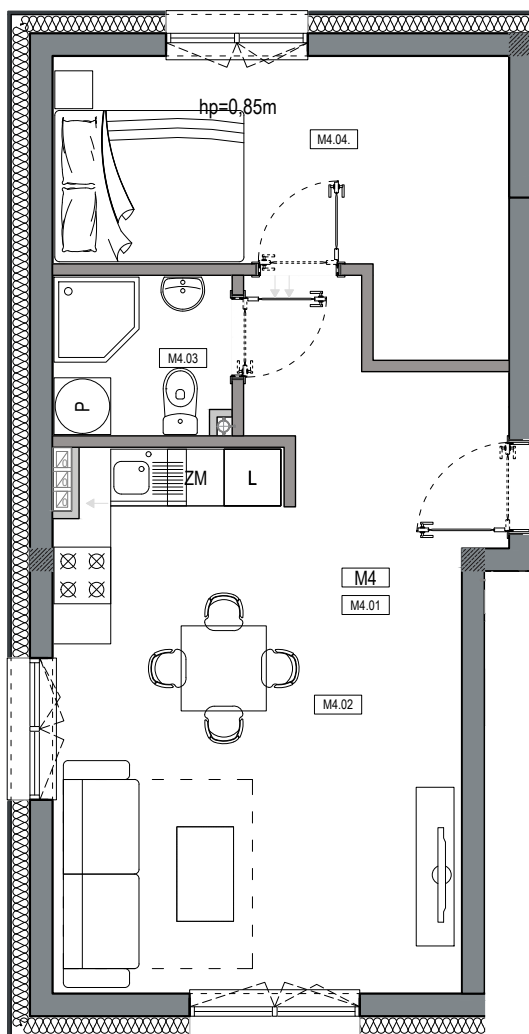

APARTAMENTY MOJE SIECHNICE I, ul. Zielona, Siechnice

MIESZKANIE	M4	POWIERZCHNIA UŻYTKOWA	43,23 m ²
KONDYGNACJA	PARTER	ILOŚĆ POKOI	2

cena: 369.000 zł

MIESZKANIE M4

ZESTAWIENIE POWIERZCHNI POMIESZCZEŃ		
NR	POMIESZCZENIE	POW(m ²)
M4.01	PRZEDPOKÓJ	5.71
M4.02	P. DZIENNY Z ANEKSEM	22.61
M4.03	ŁAZIENKA	3.06
M4.04	SYPIALNIA	11.85
RAZEM POW. UŻYTKOWA		43.23
POW. OGRODU		257.1 m ²