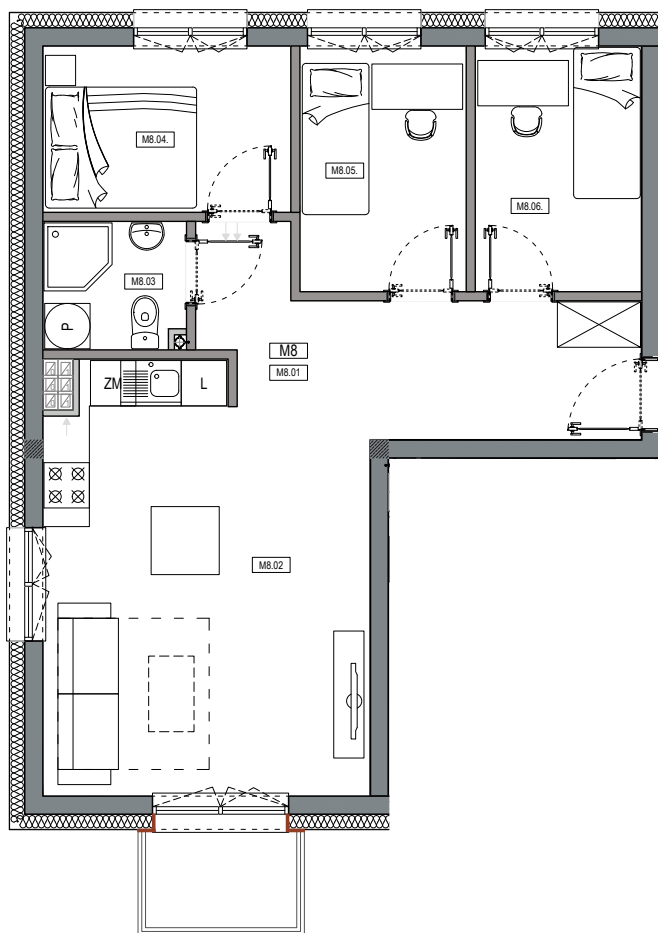

APARTAMENTY MOJE SIECHNICE I, ul. Zielona, Siechnice

MIESZKANIE	M8	POWIERZCHNIA UŻYTKOWA	57,80 m ²
KONDYGNACJA	I PIĘTRO	ILOŚĆ POKOI	4

cena: 450.000 zł

MIESZKANIE M8

ZESTAWIENIE POWIERZCHNI POMIESZCZEŃ		
NR	POMIESZCZENIE	POW(m ²)
M8.01	PRZEDPOKÓJ	11.25
M8.02	P. DZIENNY Z ANEKSEM	22.46
M8.03	ŁAZIENKA	3.06
M8.04	SYPIALNIA	7.05
M8.05	SYPIALNIA	6.99
M8.06	SYPIALNIA	6.99
RAZEM POW. UŻYTKOWA		57.80
BALKON		