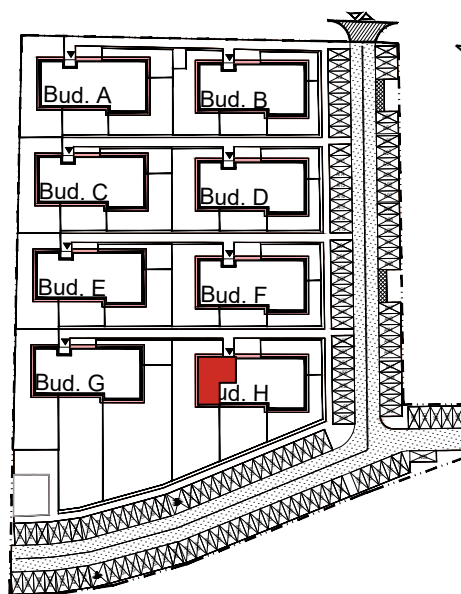

APARTAMENTY MOJE SIECHNICE I, ul. Zielona, Siechnice

MIESZKANIE	M8	POWIERZCHNIA UŻYTKOWA	57,80 m ²
KONDYGNACJA	I PIĘTRO	ILOŚĆ POKOI	4

cena: 450.000 zł

MIESZKANIE M8

ZESTAWIENIE POWIERZCHNI POMIESZCZEŃ		
NR	POMIESZCZENIE	POW(m ²)
M8.01	PRZEDPOKÓJ	11.25
M8.02	P. DZIENNY Z ANEKSEM	22.46
M8.03	ŁAZIENKA	3.06
M8.04	SYPIALNIA	7.05
M8.05	SYPIALNIA	6.99
M8.06	SYPIALNIA	6.99
RAZEM POW. UŻYTKOWA		57.80
BALKON		