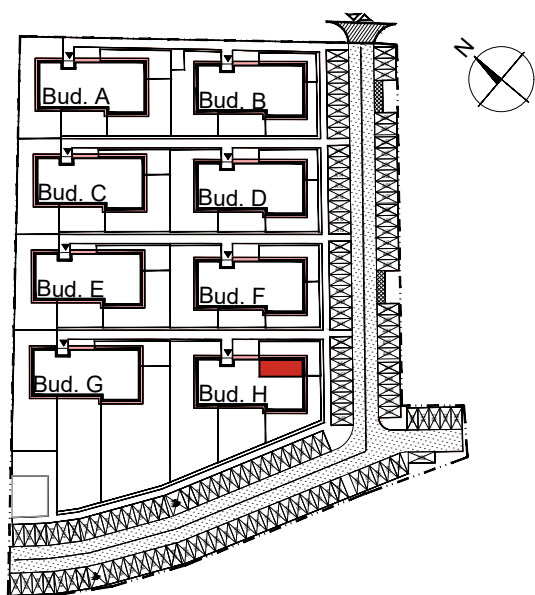

APARTAMENTY MOJE SIECHNICE I, ul. Zielona, Siechnice

MIESZKANIE	M 9	POWIERZCHNIA UŻYTKOWA	30,56 m ²
KONDYGNACJA	II PIĘTRO	IŁOŚĆ POKOI	2

cena: 239.000 zł

MIESZKANIE M9

ZESTAWIENIE POWIERZCHNI POMIESZCZEŃ		
NR	POMIESZCZENIE	POW(m ²)
M9.01	PRZEDPOKÓJ	3.98
M9.02	ŁAZIENKA	4.67
M9.03	SYPIALNIA	6.44
M9.04	P. DZIENNY Z ANEKSEM	15.47
RAZEM POW. UŻYTKOWA		30.56
BALKON		