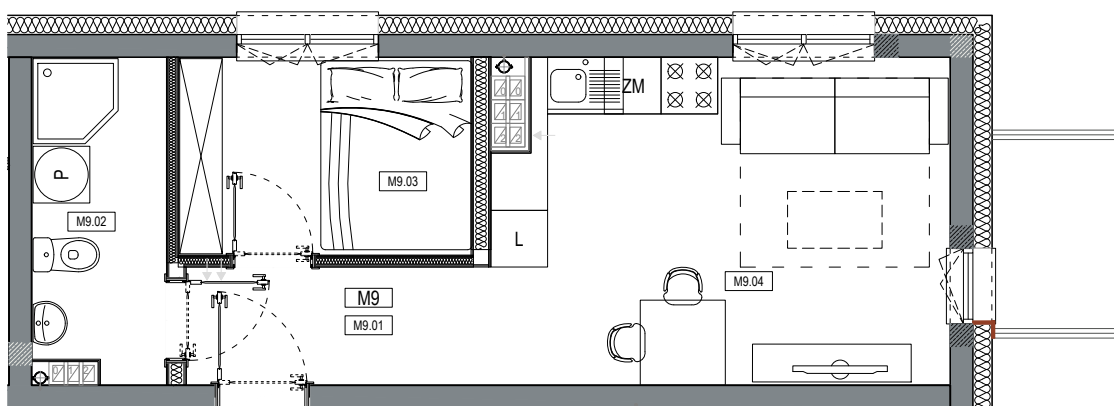

APARTAMENTY MOJE SIECHNICE I, ul. Zielona, Siechnice

MIESZKANIE	M 9	POWIERZCHNIA UŻYTKOWA	30,56 m ²
KONDYGNACJA	II PIĘTRO	IŁOŚĆ POKOI	2

cena: 239.000 zł

MIESZKANIE M9

ZESTAWIENIE POWIERZCHNI POMIESZCZEŃ		
NR	POMIESZCZENIE	POW(m ²)
M9.01	PRZEDPOKÓJ	3.98
M9.02	ŁAZIENKA	4.67
M9.03	SYPIALNIA	6.44
M9.04	P. DZIENNY Z ANEKSEM	15.47
RAZEM POW. UŻYTKOWA		30.56
BALKON		