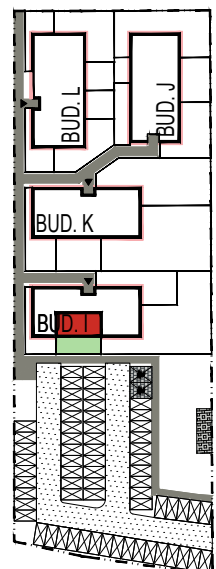

## APARTAMENTY **Moje**Siechnice III – ul. Zielona, Siechnice

Mieszkanie:	<b>I-M3</b>	Powierzchnia użytkowa:	<b>46,59 m<sup>2</sup></b>
Kondygnacja:	<b>PARTER</b>	Ilość pokoi:	<b>3</b>

### MIESZKANIE M3

ZESTAWIENIE POWIERZCHNI POMIESZCZEŃ		
NR	POMIESZCZENIE	POW(m <sup>2</sup> )
M3.01	PRZEDPOKÓJ	8.47
M3.02	ŁAZIENKA	4.87
M3.03	SYPIALNIA	9.84
M3.04	SYPIALNIA	7.81
M3.05	P. DZIENNY Z ANEKSEM	15.60
<b>RAZEM POW. UŻYTKOWA</b>		<b>46.59</b>
OGRÓD		37.78