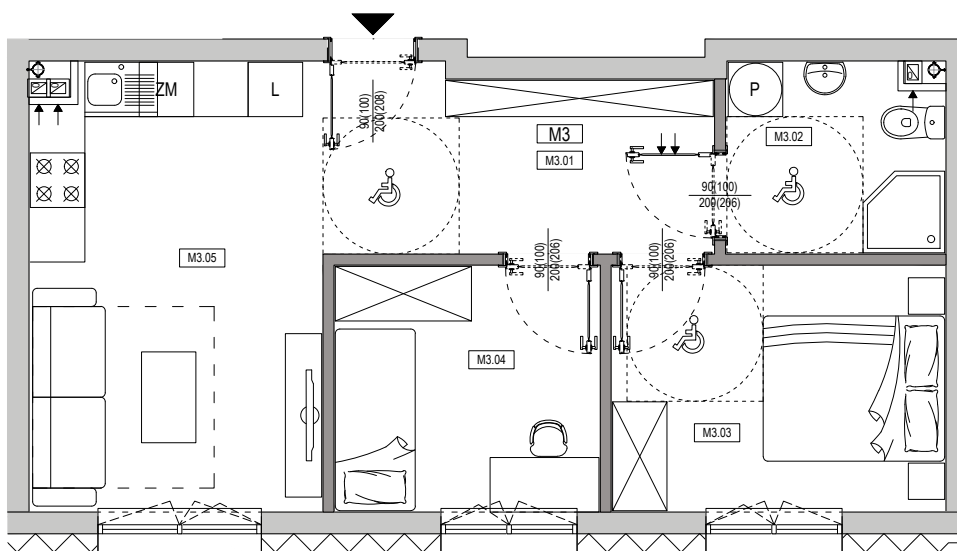

## APARTAMENTY **Moje**Siechnice III – ul. Zielona, Siechnice

Mieszkanie:	<b>I-M3</b>	Powierzchnia użytkowa:	<b>46,59 m<sup>2</sup></b>
Kondygnacja:	<b>PARTER</b>	Ilość pokoi:	<b>3</b>

### MIESZKANIE M3

ZESTAWIENIE POWIERZCHNI POMIESZCZEŃ		
NR	POMIESZCZENIE	POW(m <sup>2</sup> )
M3.01	PRZEDPOKÓJ	8.47
M3.02	ŁAZIENKA	4.87
M3.03	SYPIALNIA	9.84
M3.04	SYPIALNIA	7.81
M3.05	P. DZIENNY Z ANEKSEM	15.60
<b>RAZEM POW. UŻYTKOWA</b>		<b>46.59</b>
OGRÓD		37.78