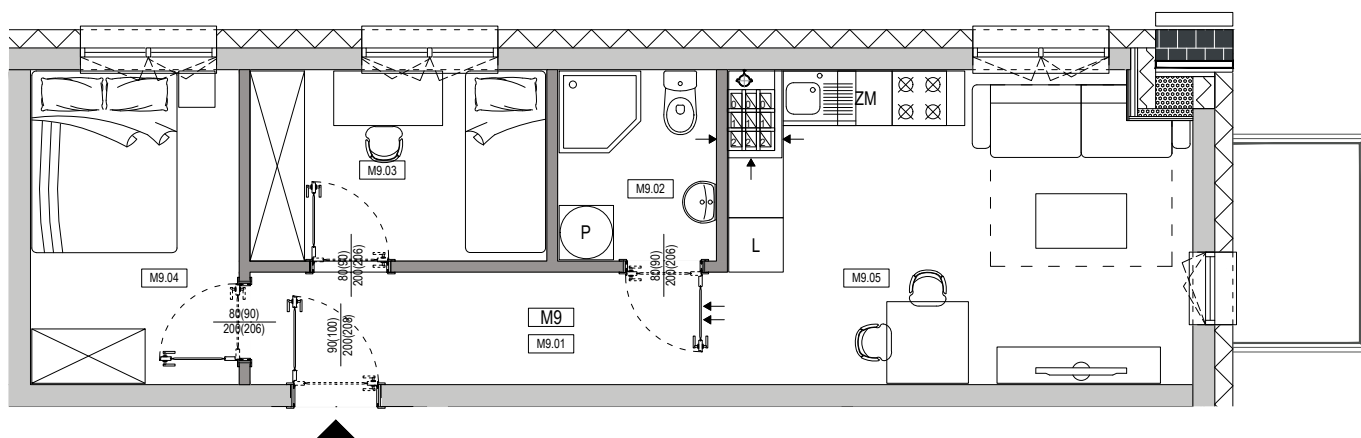

APARTAMENTY **Moje**Siechnice III – ul. Zielona, Siechnice

Mieszkanie:	I-M9	Powierzchnia użytkowa:	40,57 m²
Kondygnacja:	II PIĘTRO	Ilość pokoi:	3

MIESZKANIE M9

ZESTAWIENIE POWIERZCHNI POMIESZCZEŃ

NR	POMIESZCZENIE	POW(m ²)
M9.01	PRZEDPOKÓJ	6.37
M9.02	ŁAZIENKA	3.58
M9.03	SYPIALNIA	6.74
M9.04	SYPIALNIA	7.81
M9.05	P. DZIENNY Z ANEKSEM	16.07
RAZEM POW. UŻYTKOWA		40.57
BALKON		3.08