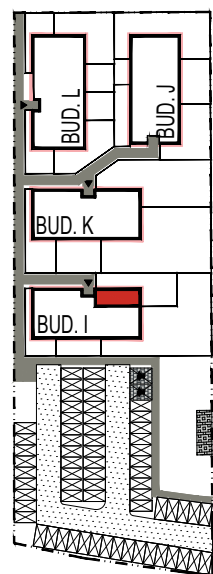

APARTAMENTY **Moje**Siechnice III – ul. Zielona, Siechnice

Mieszkanie:	I-M9	Powierzchnia użytkowa:	40,57 m²
Kondygnacja:	II PIĘTRO	Ilość pokoi:	3

MIESZKANIE M9

ZESTAWIENIE POWIERZCHNI POMIESZCZEŃ

NR	POMIESZCZENIE	POW(m ²)
M9.01	PRZEDPOKÓJ	6.37
M9.02	ŁAZIENKA	3.58
M9.03	SYPIALNIA	6.74
M9.04	SYPIALNIA	7.81
M9.05	P. DZIENNY Z ANEKSEM	16.07
RAZEM POW. UŻYTKOWA		40.57
BALKON		3.08