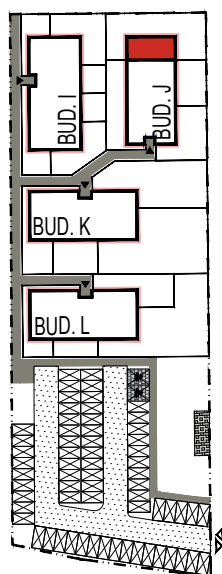

APARTAMENTY **Moje**Siechnice III – ul. Zielona, Siechnice

Mieszkanie:	J-M10	Powierzchnia użytkowa:	44,73 m²
Kondygnacja:	II PIĘTRO	Ilość pokoi:	3

MIESZKANIE M10

ZESTAWIENIE POWIERZCHNI POMIESZCZEŃ		
NR	POMIESZCZENIE	POW(m ²)
M10.01	PRZEDPOKÓJ	5.20
M10.02	ŁAZIENKA	4.30
M10.03	SYPIALNIA	7.84
M10.04	SYPIALNIA	7.50
M10.05	P. DZIENNY Z ANEKSEM	19.89
RAZEM POW. UŻYTKOWA		44.73
BALKON		3.08