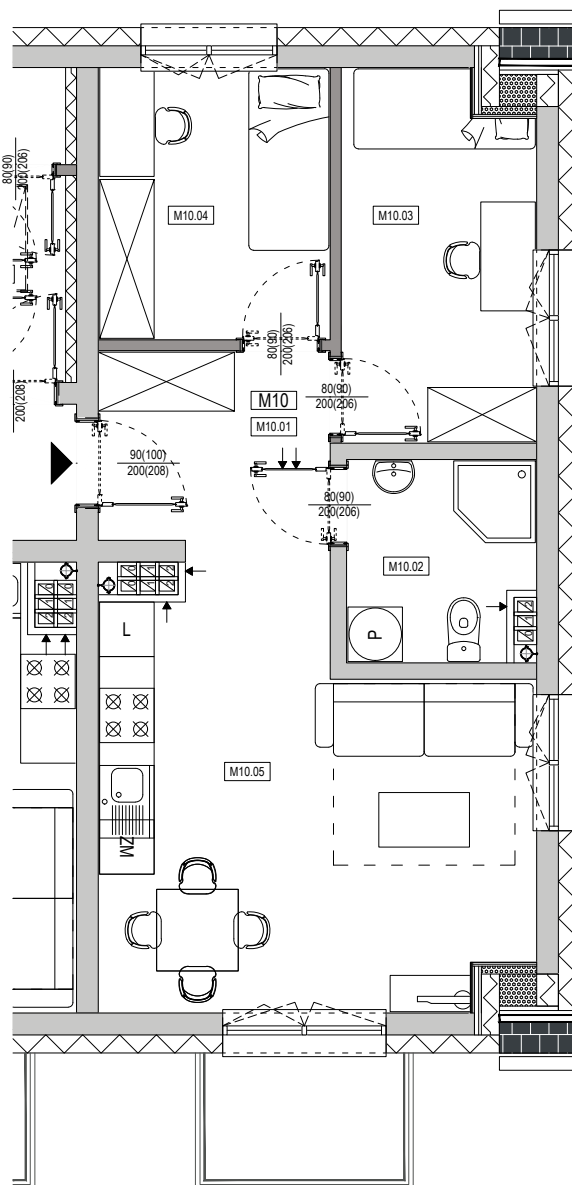

APARTAMENTY **Moje**Siechnice III – ul. Zielona, Siechnice

Mieszkanie:	J-M10	Powierzchnia użytkowa:	44,73 m²
Kondygnacja:	II PIĘTRO	Ilość pokoi:	3

MIESZKANIE M10

ZESTAWIENIE POWIERZCHNI POMIESZCZEŃ		
NR	POMIESZCZENIE	POW(m ²)
M10.01	PRZEDPOKÓJ	5.20
M10.02	ŁAZIENKA	4.30
M10.03	SYPIALNIA	7.84
M10.04	SYPIALNIA	7.50
M10.05	P. DZIENNY Z ANEKSEM	19.89
RAZEM POW. UŻYTKOWA		44.73
BALKON		3.08