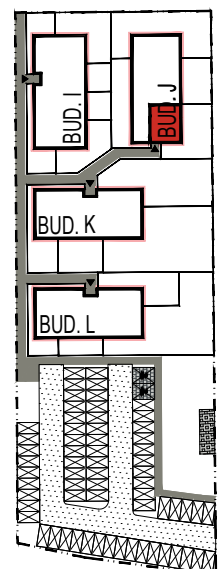

APARTAMENTY **MojeSiechnice III** – ul. Zielona, Siechnice

Mieszkanie:	J-M12	Powierzchnia użytkowa:	49,56 m²
Kondygnacja:	II PIĘTRO	Ilość pokoi:	3

MIESZKANIE M12

ZESTAWIENIE POWIERZCHNI POMIESZCZEŃ		
NR	POMIESZCZENIE	POW(m ²)
M12.01	PRZEDPOKÓJ	10.72
M12.02	ŁAZIENKA	3.99
M12.03	SYPIALNIA	8.54
M12.04	SYPIALNIA	8.74
M12.05	P. DZIENNY Z ANEKSEM	17.57
RAZEM POW. UŻYTKOWA		49.56
BALKON		3.08