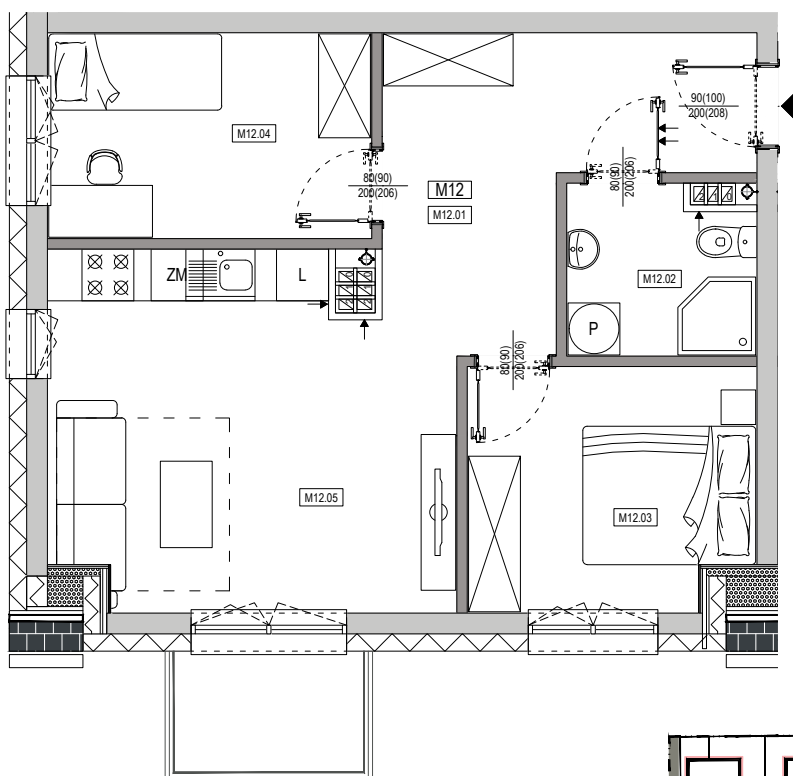

APARTAMENTY **MojeSiechnice III** – ul. Zielona, Siechnice

Mieszkanie:	J-M12	Powierzchnia użytkowa:	49,56 m²
Kondygnacja:	II PIĘTRO	Ilość pokoi:	3

MIESZKANIE M12

ZESTAWIENIE POWIERZCHNI POMIESZCZEŃ		
NR	POMIESZCZENIE	POW(m ²)
M12.01	PRZEDPOKÓJ	10.72
M12.02	ŁAZIENKA	3.99
M12.03	SYPIALNIA	8.54
M12.04	SYPIALNIA	8.74
M12.05	P. DZIENNY Z ANEKSEM	17.57
RAZEM POW. UŻYTKOWA		49.56
BALKON		3.08