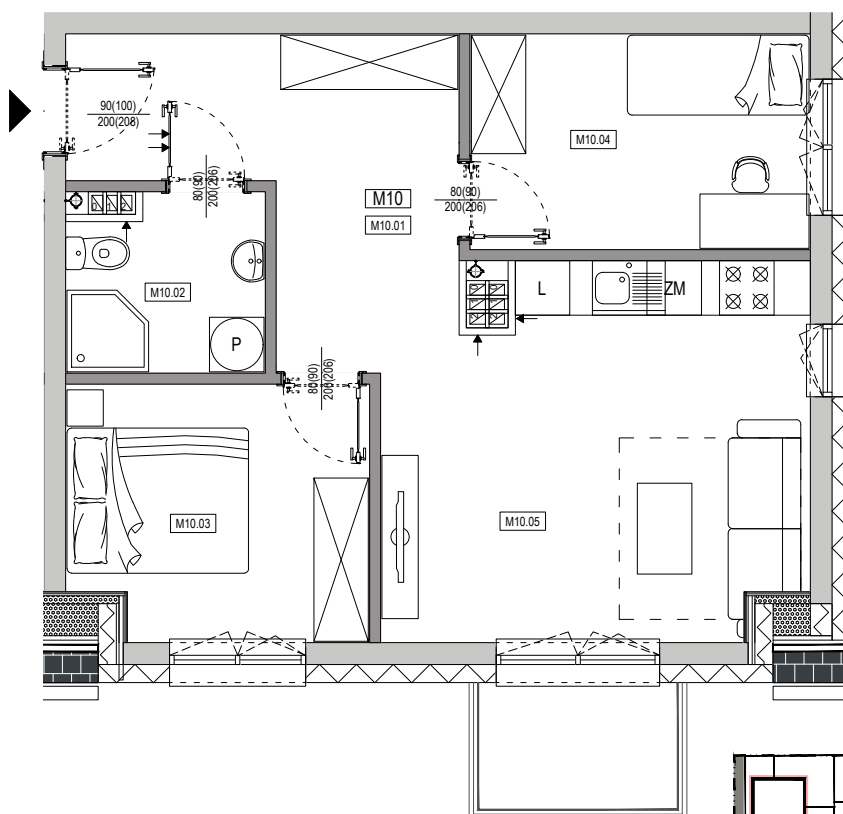

APARTAMENTY **Moje**Siechnice III – ul. Zielona, Siechnice

Mieszkanie:	K-M10	Powierzchnia użytkowa:	49,56 m²
Kondygnacja:	II PIĘTRO	Ilość pokoi:	3

MIESZKANIE M10

ZESTAWIENIE POWIERZCHNI POMIESZCZEŃ

NR	POMIESZCZENIE	POW(m ²)
M10.01	PRZEDPOKÓJ	10.72
M10.02	ŁAZIENKA	3.99
M10.03	SYPIALNIA	8.54
M10.04	SYPIALNIA	8.74
M10.05	P. DZIENNY Z ANEKSEM	17.57
RAZEM POW. UŻYTKOWA		49.56
BALKON		3.08