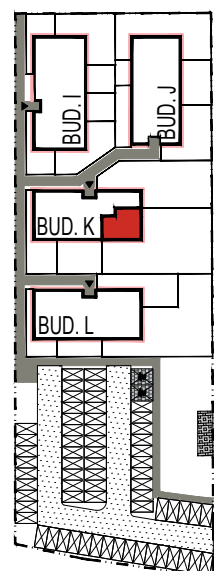

APARTAMENTY **Moje**Siechnice III – ul. Zielona, Siechnice

Mieszkanie:	K-M10	Powierzchnia użytkowa:	49,56 m²
Kondygnacja:	II PIĘTRO	Ilość pokoi:	3

MIESZKANIE M10

ZESTAWIENIE POWIERZCHNI POMIESZCZEŃ

NR	POMIESZCZENIE	POW(m ²)
M10.01	PRZEDPOKÓJ	10.72
M10.02	ŁAZIENKA	3.99
M10.03	SYPIALNIA	8.54
M10.04	SYPIALNIA	8.74
M10.05	P. DZIENNY Z ANEKSEM	17.57
RAZEM POW. UŻYTKOWA		49.56
BALKON		3.08