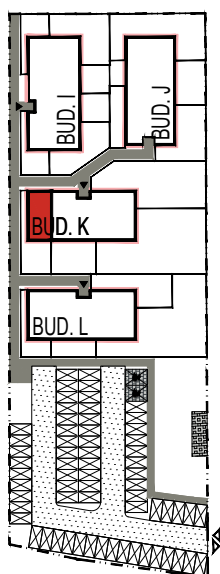

## APARTAMENTY **Moje**Siechnice III – ul. Zielona, Siechnice

Mieszkanie:	<b>K-M12</b>	Powierzchnia użytkowa:	<b>44,73 m<sup>2</sup></b>
Kondygnacja:	<b>II PIĘTRO</b>	Ilość pokoi:	<b>3</b>

### MIESZKANIE M12

#### ZESTAWIENIE POWIERZCHNI POMIESZCZEŃ

NR	POMIESZCZENIE	POW(m <sup>2</sup> )
M12.01	PRZEDPOKÓJ	5.20
M12.02	ŁAZIENKA	4.30
M12.03	SYPIALNIA	7.84
M12.04	SYPIALNIA	7.50
M12.05	P. DZIENNY Z ANEKSEM	19.89
<b>RAZEM POW. UŻYTKOWA</b>		<b>44.73</b>
BALKON		3.08