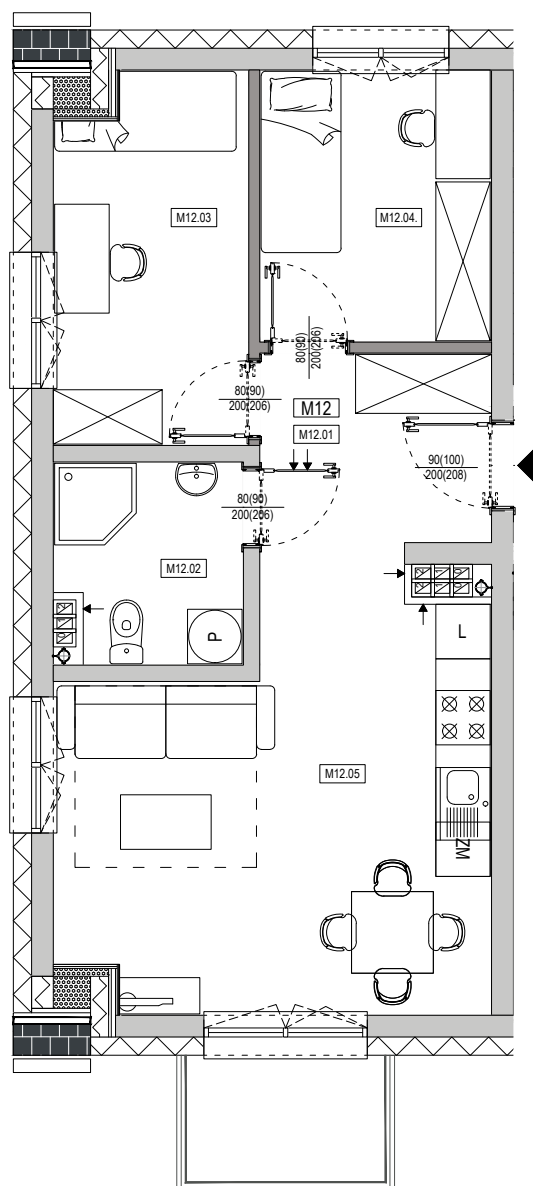

## APARTAMENTY **Moje**Siechnice III – ul. Zielona, Siechnice

Mieszkanie:	<b>K-M12</b>	Powierzchnia użytkowa:	<b>44,73 m<sup>2</sup></b>
Kondygnacja:	<b>II PIĘTRO</b>	Ilość pokoi:	<b>3</b>

### MIESZKANIE M12

#### ZESTAWIENIE POWIERZCHNI POMIESZCZEŃ

NR	POMIESZCZENIE	POW(m <sup>2</sup> )
M12.01	PRZEDPOKÓJ	5.20
M12.02	ŁAZIENKA	4.30
M12.03	SYPIALNIA	7.84
M12.04	SYPIALNIA	7.50
M12.05	P. DZIENNY Z ANEKSEM	19.89
<b>RAZEM POW. UŻYTKOWA</b>		<b>44.73</b>
BALKON		3.08