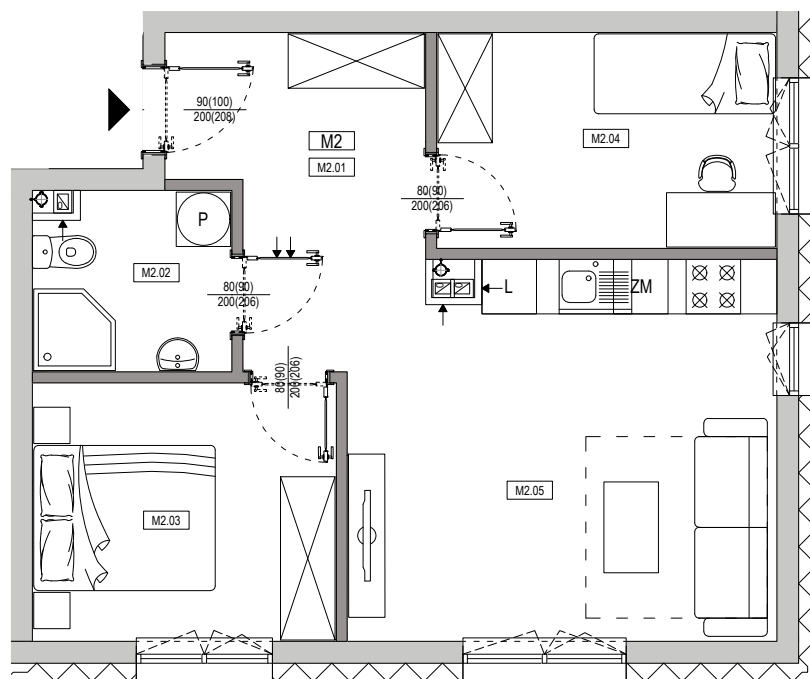

APARTAMENTY **Moje**Siechnice III – ul. Zielona, Siechnice

Mieszkanie:	K-M2	Powierzchnia użytkowa:	49,26 m²
Kondygnacja:	PARTER	Ilość pokoi:	3

MIESZKANIE M2

ZESTAWIENIE POWIERZCHNI POMIESZCZEŃ		
NR	POMIESZCZENIE	POW(m ²)
M2.01	PRZEDPOKÓJ	8.13
M2.02	ŁAZIENKA	4.10
M2.03	SYPIALNIA	9.36
M2.04	SYPIALNIA	8.74
M2.05	P. DZIENNY Z ANEKSEM	18.93
RAZEM POW. UŻYTKOWA		49.26
OGRÓD		283.34