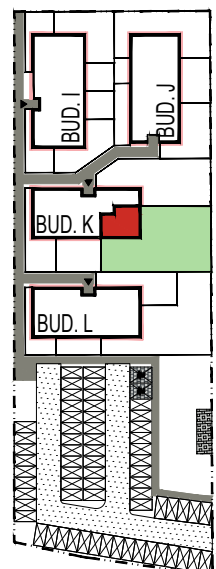

APARTAMENTY **Moje**Siechnice III – ul. Zielona, Siechnice

Mieszkanie:	K-M2	Powierzchnia użytkowa:	49,26 m²
Kondygnacja:	PARTER	Ilość pokoi:	3

MIESZKANIE M2

ZESTAWIENIE POWIERZCHNI POMIESZCZEŃ		
NR	POMIESZCZENIE	POW(m ²)
M2.01	PRZEDPOKÓJ	8.13
M2.02	ŁAZIENKA	4.10
M2.03	SYPIALNIA	9.36
M2.04	SYPIALNIA	8.74
M2.05	P. DZIENNY Z ANEKSEM	18.93
RAZEM POW. UŻYTKOWA		49.26
OGRÓD		283.34