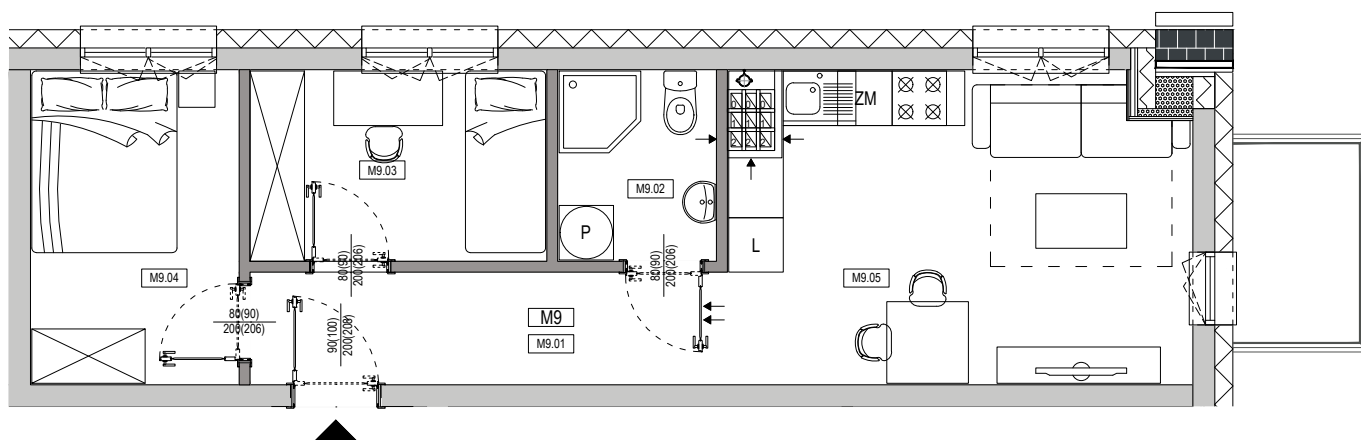

APARTAMENTY **Moje**Siechnice III – ul. Zielona, Siechnice

Mieszkanie:	K-M9	Powierzchnia użytkowa:	40,57 m²
Kondygnacja:	II PIĘTRO	Ilość pokoi:	3

MIESZKANIE M9

ZESTAWIENIE POWIERZCHNI POMIESZCZEŃ

NR	POMIESZCZENIE	POW(m ²)
M9.01	PRZEDPOKÓJ	6.37
M9.02	ŁAZIENKA	3.58
M9.03	SYPIALNIA	6.74
M9.04	SYPIALNIA	7.81
M9.05	P. DZIENNY Z ANEKSEM	16.07
RAZEM POW. UŻYTKOWA		40.57
BALKON		3.08