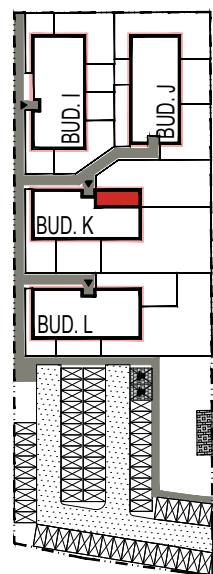

APARTAMENTY **Moje**Siechnice III – ul. Zielona, Siechnice

Mieszkanie:	K-M9	Powierzchnia użytkowa:	40,57 m²
Kondygnacja:	II PIĘTRO	Ilość pokoi:	3

MIESZKANIE M9

ZESTAWIENIE POWIERZCHNI POMIESZCZEŃ

NR	POMIESZCZENIE	POW(m ²)
M9.01	PRZEDPOKÓJ	6.37
M9.02	ŁAZIENKA	3.58
M9.03	SYPIALNIA	6.74
M9.04	SYPIALNIA	7.81
M9.05	P. DZIENNY Z ANEKSEM	16.07
RAZEM POW. UŻYTKOWA		40.57
BALKON		3.08