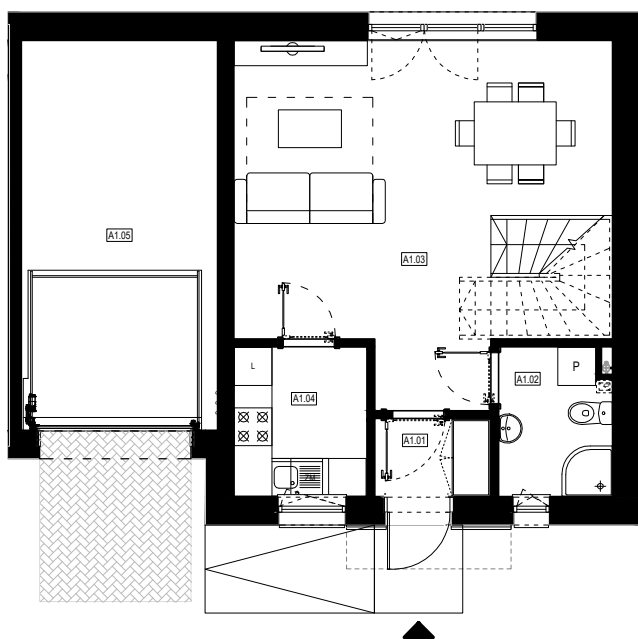

**APARTAMENTY MOJE SIECHNICE, ul. Zielona, Siechnice**

LOKAL	A 1	POWIERZCHNIA UŻYTKOWA	114.01 m <sup>2</sup>
ILOŚĆ POKOI	5	POWIERZCHNIA DZIAŁKI	432.8 m <sup>2</sup>

**cena: 759.000 zł**

PARTER

PIĘTRO

ZESTAWIENIE POWIERZCHNI POMIESZCZEŃ		
NR	POMIESZCZENIE	POW(m <sup>2</sup> )
01	WIATROLAP	2.21
02	ŁAZIENKA	4.09
03	POKÓJ DZIENNY	27.59
04	KUCHNIA	4.94
05	GARAZ	19.16
RAZEM POW. UŻYTKOWA PARTER		57.99

ZESTAWIENIE POWIERZCHNI POMIESZCZEŃ		
NR	POMIESZCZENIE	POW(m <sup>2</sup> )
06	POKÓJ I	10.97
07	POKÓJ II	10.80
08	SYPIALNIA + GARDEROBA	17.26
09	ŁAZIENKA	5.12
10	POKÓJ III	8.40
11	KORYTARZ	3.47
RAZEM POW. UŻYTKOWA PIĘTRO		56.02
RAZEM POW. UŻYTKOWA SEGMENTU		114.01