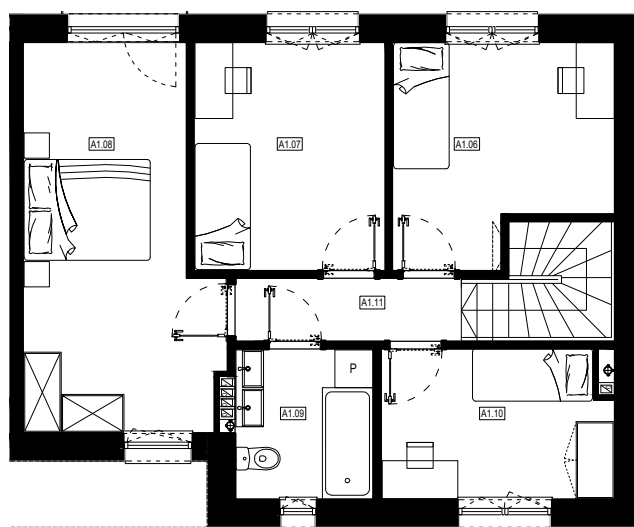

**APARTAMENTY MOJE SIECHNICE, ul. Zielona, Siechnice**

LOKAL	A 1	POWIERZCHNIA UŻYTKOWA	114.01 m <sup>2</sup>
ILOŚĆ POKOI	5	POWIERZCHNIA DZIAŁKI	432.8 m <sup>2</sup>

**cena: 759.000 zł**

PARTER

PIĘTRO

ZESTAWIENIE POWIERZCHNI POMIESZCZEŃ		
NR	POMIESZCZENIE	POW(m <sup>2</sup> )
01	WIATROLAP	2.21
02	ŁAZIENKA	4.09
03	POKÓJ DZIENNY	27.59
04	KUCHNIA	4.94
05	GARAZ	19.16
RAZEM POW. UŻYTKOWA PARTER		57.99

ZESTAWIENIE POWIERZCHNI POMIESZCZEŃ		
NR	POMIESZCZENIE	POW(m <sup>2</sup> )
06	POKÓJ I	10.97
07	POKÓJ II	10.80
08	SYPIALNIA + GARDEROBA	17.26
09	ŁAZIENKA	5.12
10	POKÓJ III	8.40
11	KORYTARZ	3.47
RAZEM POW. UŻYTKOWA PIĘTRO		56.02
RAZEM POW. UŻYTKOWA SEGMENTU		114.01