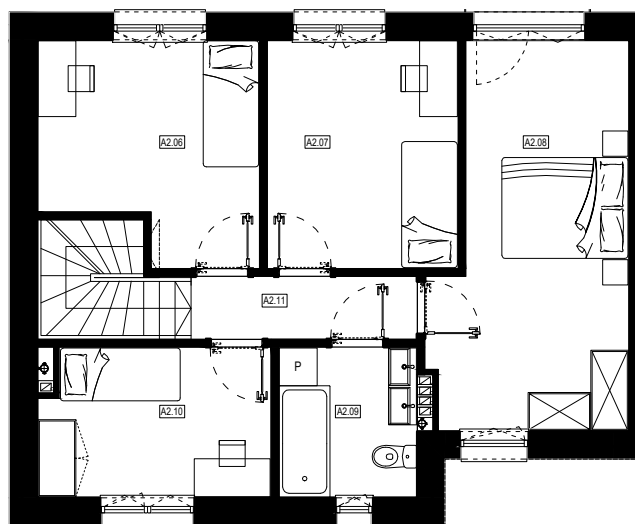

APARTAMENTY MOJE SIECHNICE, ul. Zielona, Siechnice

LOKAL	A 2	POWIERZCHNIA UŻYTKOWA	114.01 m ²
ILOŚĆ POKOI	5	POWIERZCHNIA DZIAŁKI	258.9 m ²

cena: 729.000 zł

PARTER

ZESTAWIENIE POWIERZCHNI POMIESZCZEŃ		
NR	POMIESZCZENIE	POW(m ²)
01	WIATROLAP	2.21
02	ŁAZIENKA	4.09
03	POKÓJ DZIENNY	27.59
04	KUCHNIA	4.94
05	GARAŻ	19.16
RAZEM POW. UŻYTKOWA PARTER		57.99

PIĘTRO

ZESTAWIENIE POWIERZCHNI POMIESZCZEŃ		
NR	POMIESZCZENIE	POW(m ²)
06	POKÓJ I	10.97
07	POKÓJ II	10.80
08	SYPIALNIA + GARDEROBA	17.26
09	ŁAZIENKA	5.12
10	POKÓJ III	8.40
11	KORYTARZ	3.47
RAZEM POW. UŻYTKOWA PIĘTRO		56.02
RAZEM POW. UŻYTKOWA SEGMENTU		114.01