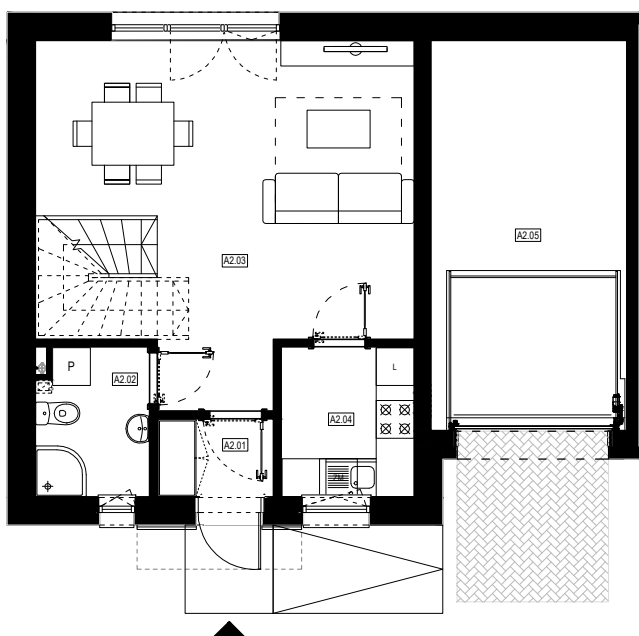

APARTAMENTY MOJE SIECHNICE, ul. Zielona, Siechnice

LOKAL	A 2	POWIERZCHNIA UŻYTKOWA	114.01 m ²
ILOŚĆ POKOI	5	POWIERZCHNIA DZIAŁKI	258.9 m ²

cena: 729.000 zł

PARTER

ZESTAWIENIE POWIERZCHNI POMIESZCZEŃ		
NR	POMIESZCZENIE	POW(m ²)
01	WIATROLAP	2.21
02	ŁAZIENKA	4.09
03	POKÓJ DZIENNY	27.59
04	KUCHNIA	4.94
05	GARAŻ	19.16
RAZEM POW. UŻYTKOWA PARTER		57.99

PIĘTRO

ZESTAWIENIE POWIERZCHNI POMIESZCZEŃ		
NR	POMIESZCZENIE	POW(m ²)
06	POKÓJ I	10.97
07	POKÓJ II	10.80
08	SYPIALNIA + GARDEROBA	17.26
09	ŁAZIENKA	5.12
10	POKÓJ III	8.40
11	KORYTARZ	3.47
RAZEM POW. UŻYTKOWA PIĘTRO		56.02
RAZEM POW. UŻYTKOWA SEGMENTU		114.01