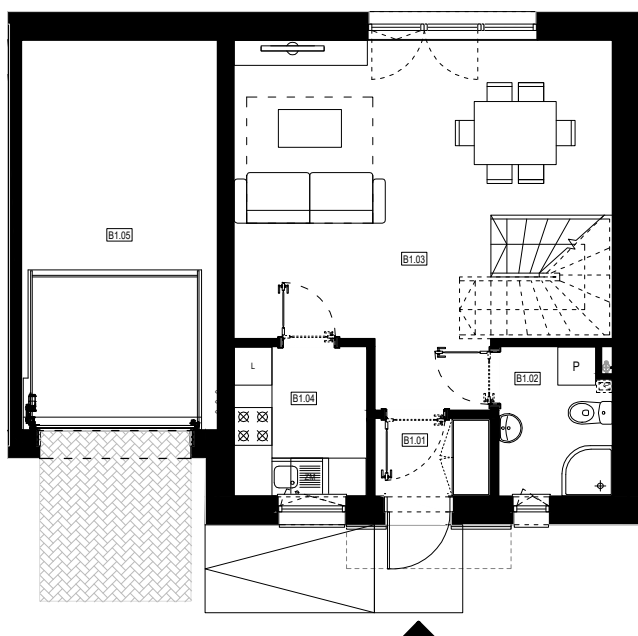

APARTAMENTY MOJE SIECHNICE, ul. Zielona, Siechnice

LOKAL	B 1	POWIERZCHNIA UŻYTKOWA	114.01 m ²
ILOŚĆ POKOI	5	POWIERZCHNIA DZIAŁKI	258.4 m ²

cena: 729.000 zł

PARTER

ZESTAWIENIE POWIERZCHNI POMIESZCZEŃ		
NR	POMIESZCZENIE	POW(m ²)
01	WIATROLAP	2.21
02	ŁAZIENKA	4.09
03	POKÓJ DZIENNY	27.59
04	KUCHNIA	4.94
05	GARAŻ	19.16
RAZEM POW. UŻYTKOWA PARTER		57.99

PIĘTRO

ZESTAWIENIE POWIERZCHNI POMIESZCZEŃ		
NR	POMIESZCZENIE	POW(m ²)
06	POKÓJ I	10.97
07	POKÓJ II	10.80
08	SYPIALNIA + GARDEROBA	17.26
09	ŁAZIENKA	5.12
10	POKÓJ III	8.40
11	KORYTARZ	3.47
RAZEM POW. UŻYTKOWA PIĘTRO		56.02
RAZEM POW. UŻYTKOWA SEGMENTU		114.01