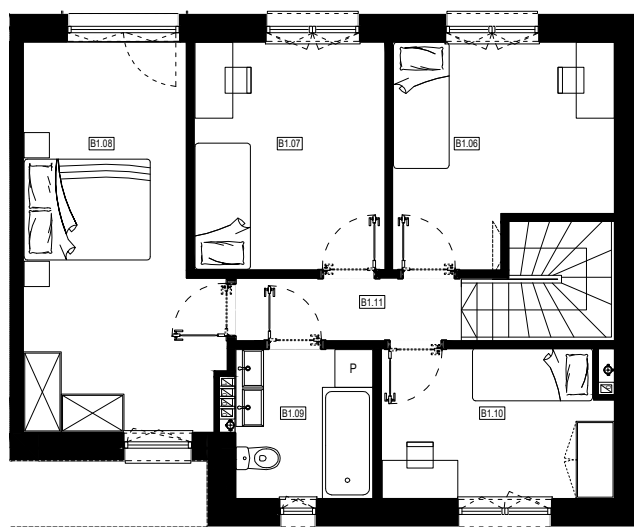

APARTAMENTY MOJE SIECHNICE, ul. Zielona, Siechnice

LOKAL	B 1	POWIERZCHNIA UŻYTKOWA	114.01 m ²
ILOŚĆ POKOI	5	POWIERZCHNIA DZIAŁKI	258.4 m ²

cena: 729.000 zł

PARTER

ZESTAWIENIE POWIERZCHNI POMIESZCZEŃ		
NR	POMIESZCZENIE	POW(m ²)
01	WIATROLAP	2.21
02	ŁAZIENKA	4.09
03	POKÓJ DZIENNY	27.59
04	KUCHNIA	4.94
05	GARAŻ	19.16
RAZEM POW. UŻYTKOWA PARTER		57.99

PIĘTRO

ZESTAWIENIE POWIERZCHNI POMIESZCZEŃ		
NR	POMIESZCZENIE	POW(m ²)
06	POKÓJ I	10.97
07	POKÓJ II	10.80
08	SYPIALNIA + GARDEROBA	17.26
09	ŁAZIENKA	5.12
10	POKÓJ III	8.40
11	KORYTARZ	3.47
RAZEM POW. UŻYTKOWA PIĘTRO		56.02
RAZEM POW. UŻYTKOWA SEGMENTU		114.01