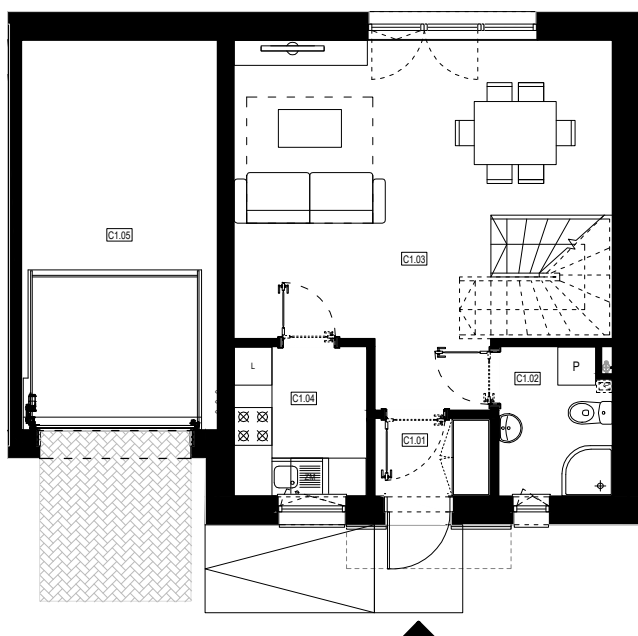

APARTAMENTY MOJE SIECHNICE, ul. Zielona, Siechnice

LOKAL	C 1	POWIERZCHNIA UŻYTKOWA	114.01 m ²
ILOŚĆ POKOI	5	POWIERZCHNIA DZIAŁKI	1041.52 m ²

cena: 799.000 zł

PARTER

ZESTAWIENIE POWIERZCHNI POMIESZCZEŃ		
NR	POMIESZCZENIE	POW(m ²)
01	WIATROLAP	2.21
02	ŁAZIENKA	4.09
03	POKÓJ DZIENNY	27.59
04	KUCHNIA	4.94
05	GARAŻ	19.16
RAZEM POW. UŻYTKOWA PARTER		57.99

PIĘTRO

ZESTAWIENIE POWIERZCHNI POMIESZCZEŃ		
NR	POMIESZCZENIE	POW(m ²)
06	POKÓJ I	10.97
07	POKÓJ II	10.80
08	SYPIALNIA + GARDEROBA	17.26
09	ŁAZIENKA	5.12
10	POKÓJ III	8.40
11	KORYTARZ	3.47
RAZEM POW. UŻYTKOWA PIĘTRO		56.02
RAZEM POW. UŻYTKOWA SEGMENTU		114.01