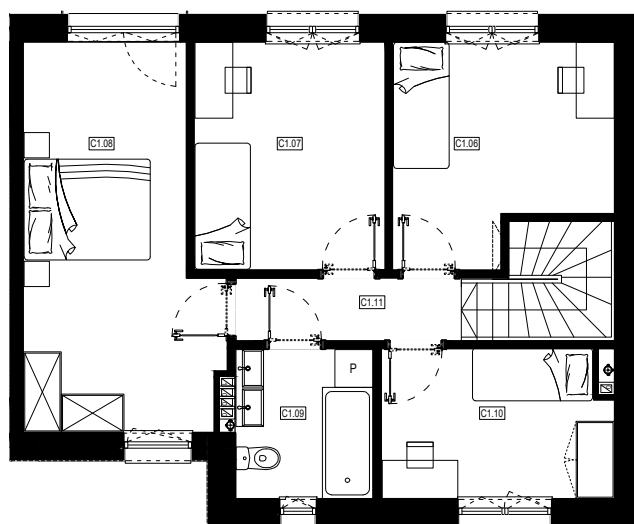

APARTAMENTY MOJE SIECHNICE, ul. Zielona, Siechnice

LOKAL	C 1	POWIERZCHNIA UŻYTKOWA	114.01 m ²
ILOŚĆ POKOI	5	POWIERZCHNIA DZIAŁKI	1041.52 m ²

cena: 799.000 zł

PARTER

ZESTAWIENIE POWIERZCHNI POMIESZCZEŃ		
NR	POMIESZCZENIE	POW(m ²)
01	WIATROLAP	2.21
02	ŁAZIENKA	4.09
03	POKÓJ DZIENNY	27.59
04	KUCHNIA	4.94
05	GARAŻ	19.16
RAZEM POW. UŻYTKOWA PARTER		57.99

PIĘTRO

ZESTAWIENIE POWIERZCHNI POMIESZCZEŃ		
NR	POMIESZCZENIE	POW(m ²)
06	POKÓJ I	10.97
07	POKÓJ II	10.80
08	SYPIALNIA + GARDEROBA	17.26
09	ŁAZIENKA	5.12
10	POKÓJ III	8.40
11	KORYTARZ	3.47
RAZEM POW. UŻYTKOWA PIĘTRO		56.02
RAZEM POW. UŻYTKOWA SEGMENTU		114.01