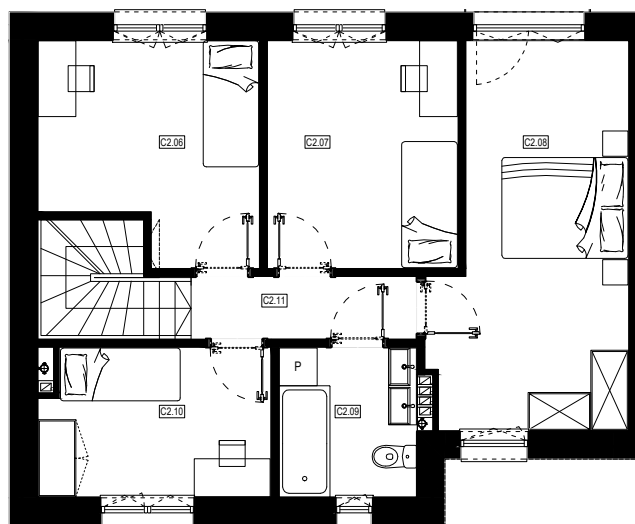

APARTAMENTY MOJE SIECHNICE, ul. Zielona, Siechnice

LOKAL	C 2	POWIERZCHNIA UŻYTKOWA	114.01 m ²
ILOŚĆ POKOI	5	POWIERZCHNIA DZIAŁKI	176.6 m ²

cena: 709.000 zł

PARTER

ZESTAWIENIE POWIERZCHNI POMIESZCZEŃ		
NR	POMIESZCZENIE	POW(m ²)
01	WIATROLAP	2.21
02	ŁAZIENKA	4.09
03	POKÓJ DZIENNY	27.59
04	KUCHNIA	4.94
05	GARAŻ	19.16
RAZEM POW. UŻYTKOWA PARTER		57.99

PIĘTRO

ZESTAWIENIE POWIERZCHNI POMIESZCZEŃ		
NR	POMIESZCZENIE	POW(m ²)
06	POKÓJ I	10.97
07	POKÓJ II	10.80
08	SYPIALNIA + GARDEROBA	17.26
09	ŁAZIENKA	5.12
10	POKÓJ III	8.40
11	KORYTARZ	3.47
RAZEM POW. UŻYTKOWA PIĘTRO		56.02
RAZEM POW. UŻYTKOWA SEGMENTU		114.01