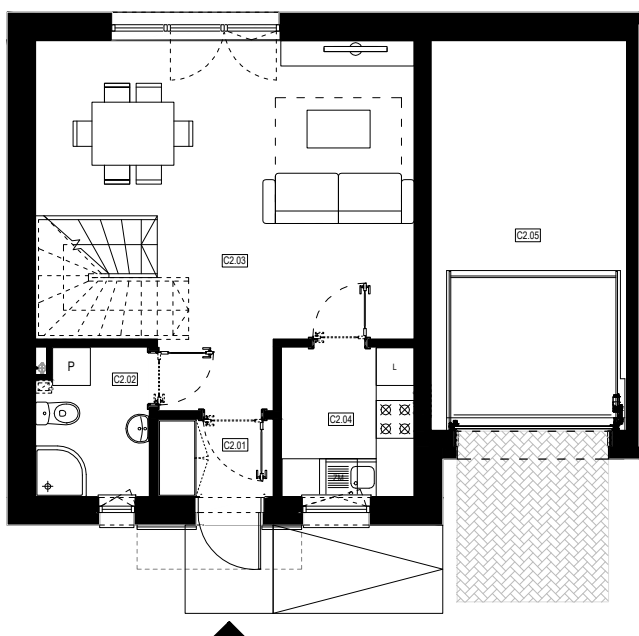

APARTAMENTY MOJE SIECHNICE, ul. Zielona, Siechnice

LOKAL	C 2	POWIERZCHNIA UŻYTKOWA	114.01 m ²
ILOŚĆ POKOI	5	POWIERZCHNIA DZIAŁKI	176.6 m ²

cena: 709.000 zł

PARTER

ZESTAWIENIE POWIERZCHNI POMIESZCZEŃ		
NR	POMIESZCZENIE	POW(m ²)
01	WIATROLAP	2.21
02	ŁAZIENKA	4.09
03	POKÓJ DZIENNY	27.59
04	KUCHNIA	4.94
05	GARAŻ	19.16
RAZEM POW. UŻYTKOWA PARTER		57.99

PIĘTRO

ZESTAWIENIE POWIERZCHNI POMIESZCZEŃ		
NR	POMIESZCZENIE	POW(m ²)
06	POKÓJ I	10.97
07	POKÓJ II	10.80
08	SYPIALNIA + GARDEROBA	17.26
09	ŁAZIENKA	5.12
10	POKÓJ III	8.40
11	KORYTARZ	3.47
RAZEM POW. UŻYTKOWA PIĘTRO		56.02
RAZEM POW. UŻYTKOWA SEGMENTU		114.01