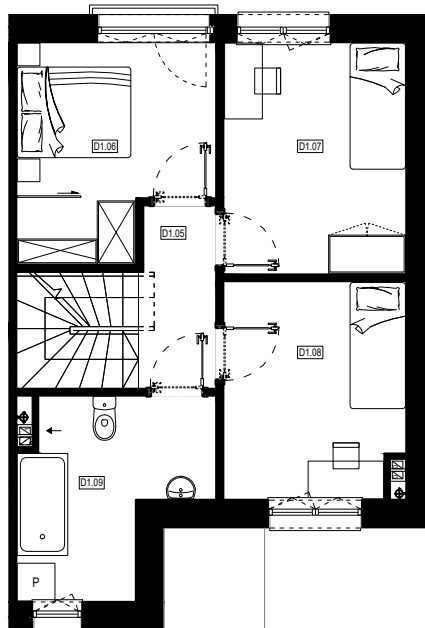

**APARTAMENTY MOJE SIECHNICE, ul. Zielona, Siechnice**

LOKAL	D 1	POWIERZCHNIA UŻYTKOWA	82.53 m <sup>2</sup>
ILOŚĆ POKÓI	4	POWIERZCHNIA DZIAŁKI	179.0 m <sup>2</sup>

**cena: 639.000 zł**

PARTER

ZESTAWIENIE POWIERZCHNI POMIESZCZEŃ		
NR	POMIESZCZENIE	POW(m <sup>2</sup> )
01	WIATROLAP	4.49
02	POK. DZIENNY Z ANEKSEM KUCHENNYM	31.67
03	ŁAZIENKA	2.89
04	POM. TECHNICZNE	2.75
RAZEM POW. UŻYTKOWA PARTER		41.80

PIĘTRO

ZESTAWIENIE POWIERZCHNI POMIESZCZEŃ		
NR	POMIESZCZENIE	POW(m <sup>2</sup> )
05	KORYTARZ	3.21
06	POKÓJ	9.64
07	POKÓJ	10.47
08	POKÓJ	9.60
09	ŁAZIENKA	7.81
RAZEM POW. UŻYTKOWA PIĘTRO		40.73
RAZEM POW. UŻYTKOWA SEGMENTU		82.53