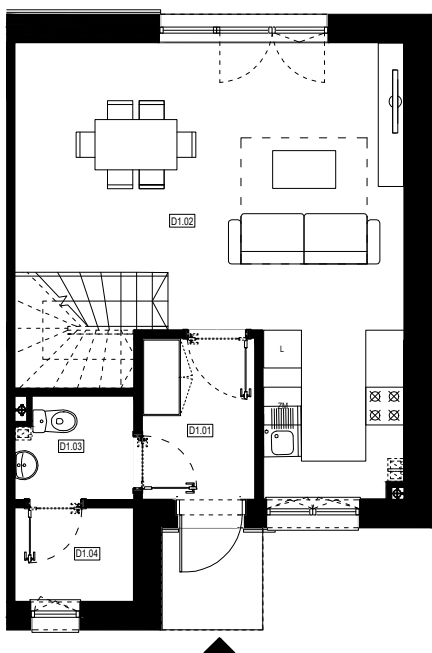

**APARTAMENTY MOJE SIECHNICE, ul. Zielona, Siechnice**

LOKAL	D 1	POWIERZCHNIA UŻYTKOWA	82.53 m <sup>2</sup>
ILOŚĆ POKÓI	4	POWIERZCHNIA DZIAŁKI	179.0 m <sup>2</sup>

**cena: 639.000 zł**

PARTER

ZESTAWIENIE POWIERZCHNI POMIESZCZEŃ		
NR	POMIESZCZENIE	POW(m <sup>2</sup> )
01	WIATROLAP	4.49
02	POK. DZIENNY Z ANEKSEM KUCHENNYM	31.67
03	ŁAZIENKA	2.89
04	POM. TECHNICZNE	2.75
RAZEM POW. UŻYTKOWA PARTER		41.80

PIĘTRO

ZESTAWIENIE POWIERZCHNI POMIESZCZEŃ		
NR	POMIESZCZENIE	POW(m <sup>2</sup> )
05	KORYTARZ	3.21
06	POKÓJ	9.64
07	POKÓJ	10.47
08	POKÓJ	9.60
09	ŁAZIENKA	7.81
RAZEM POW. UŻYTKOWA PIĘTRO		40.73
RAZEM POW. UŻYTKOWA SEGMENTU		82.53