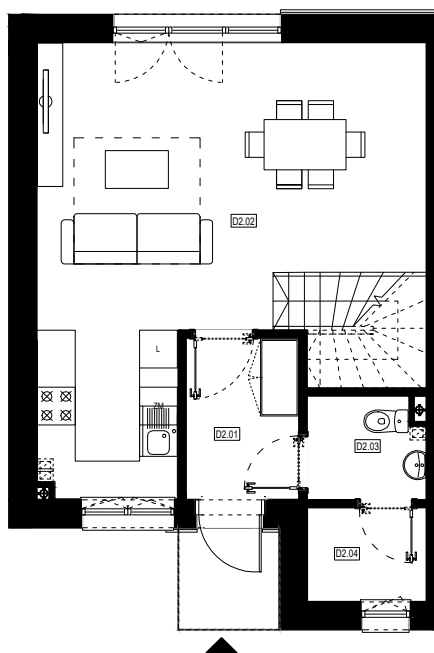

APARTAMENTY MOJE SIECHNICE, ul. Zielona, Siechnice

LOKAL	D 2	POWIERZCHNIA UŻYTKOWA	82.53 m ²
ILOŚĆ POKOI	4	POWIERZCHNIA DZIAŁKI	179.0 m ²

cena: 639.000 zł

PARTER

ZESTAWIENIE POWIERZCHNI POMIESZCZEŃ		
NR	POMIESZCZENIE	POW(m ²)
01	WIATROLAP	4.49
02	POK. DZIENNY Z ANEKSEM KUCHENNYM	31.67
03	ŁAZIENKA	2.89
04	POM. TECHNICZNE	2.75
RAZEM POW. UŻYTKOWA PARTER		41.80

PIĘTRO

ZESTAWIENIE POWIERZCHNI POMIESZCZEŃ		
NR	POMIESZCZENIE	POW(m ²)
05	KORYTARZ	3.21
06	POKÓJ	9.64
07	POKÓJ	10.47
08	POKÓJ	9.60
09	ŁAZIENKA	7.81
RAZEM POW. UŻYTKOWA PIĘTRO		40.73
RAZEM POW. UŻYTKOWA SEGMENTU		82.53