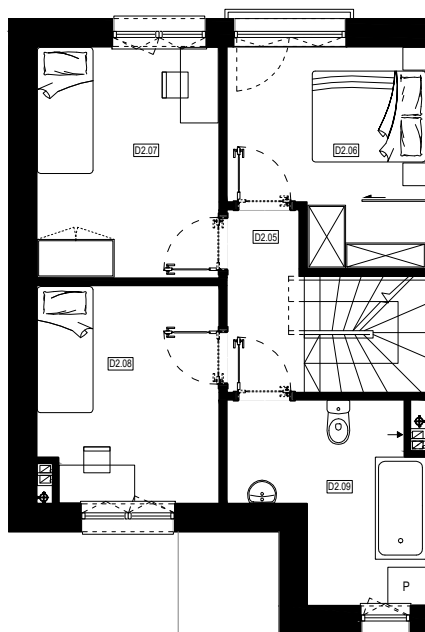

APARTAMENTY MOJE SIECHNICE, ul. Zielona, Siechnice

LOKAL	D 2	POWIERZCHNIA UŻYTKOWA	82.53 m ²
ILOŚĆ POKOI	4	POWIERZCHNIA DZIAŁKI	179.0 m ²

cena: 639.000 zł

PARTER

ZESTAWIENIE POWIERZCHNI POMIESZCZEŃ		
NR	POMIESZCZENIE	POW(m ²)
01	WIATROLAP	4.49
02	POK. DZIENNY Z ANEKSEM KUCHENNYM	31.67
03	ŁAZIENKA	2.89
04	POM. TECHNICZNE	2.75
RAZEM POW. UŻYTKOWA PARTER		41.80

PIĘTRO

ZESTAWIENIE POWIERZCHNI POMIESZCZEŃ		
NR	POMIESZCZENIE	POW(m ²)
05	KORYTARZ	3.21
06	POKÓJ	9.64
07	POKÓJ	10.47
08	POKÓJ	9.60
09	ŁAZIENKA	7.81
RAZEM POW. UŻYTKOWA PIĘTRO		40.73
RAZEM POW. UŻYTKOWA SEGMENTU		82.53